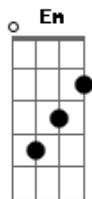

© ukulele-chords.com