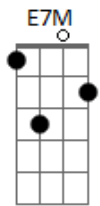

Gilsons - Vem de Lá

tom:

Intro: A7M E A7M E

E A7M E A7M E
 Quando penso em você penso prazer (ê, ê)
 E A7M E A7M E
 Quando jogo as palavras pelo ar (ah, ah)
 E A7M E A7M E
 A canção que prometi pra você (ê, ê)
 E A7M E Eb Dbm
 Só quando nosso carnaval chegar (ah, ah)

Dbm Gb
 E a saudade também vem
 A
 E o vento que vem de lá
 E7M Eb Dbm
 Eu vi toda a nossa vontade, eu sei
 Dbm Gb
 Quando bate o som do tambor
 A E7M Eb
 Você vai se balançar, enquanto

Dbm Gb
 Espero o verão passar
 Gbm
 Aí em outro lugar
 Abm E A E
 A gente se encontra
 B7 E A
 A gente se encontra
 (E B E A E)

B7 E A E
 A gente se encontra

E A7M E A7M
 E a distância ficando cada vez menor
 E A7M E A7M
 0 tempo do compasso de uma nota só

Acordes

© ukulele-chords.com

© ukulele-chords.com

© ukulele-chords.com

© ukulele-chords.com

© ukulele-chords.com

© ukulele-chords.com

© ukulele-chords.com

© ukulele-chords.com

© ukulele-chords.com

© ukulele-chords.com

© ukulele-chords.com

E A7M E
 A falta que você me faz
 A7M E
 A falta que a saudade traz
 A7M E
 Desagua no amor maior
 Dbm Gb
 E a saudade também vem
 A
 E o vento que vem de lá
 E7M Eb Dbm
 Eu vi toda a nossa vontade, eu sei
 Dbm Gb
 Quando bate o som do tambor
 A E7M Eb
 Você vai se balançar, enquanto