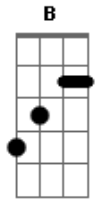

Gilsons - Vem de Lá

tom:

Intro: A7M E A7M E

E A7M E A7M E
 Quando penso em você penso prazer (ê, ê)
 E A7M E A7M E
 Quando jogo as palavras pelo ar (ah, ah)
 E A7M E A7M E
 A canção que prometi pra você (ê, ê)
 E A7M E Eb Dbm
 Só quando nosso carnaval chegar (ah, ah)

Dbm Gb
 E a saudade também vem
 A
 E o vento que vem de lá
 E7M Eb Dbm
 Eu vi toda a nossa vontade, eu sei
 Dbm Gb
 Quando bate o som do tambor
 A E7M Eb
 Você vai se balançar, enquanto

Dbm Gb
 Espero o verão passar
 Gbm
 Aí em outro lugar
 Abm E A E
 A gente se encontra
 B7 E A
 A gente se encontra
 (E B E A E)

© ukulele-chords.com

© ukulele-chords.com

© ukulele-chords.com

© ukulele-chords.com

© ukulele-chords.com

© ukulele-chords.com

© ukulele-chords.com

E A7M E
 A falta que você me faz
 A7M E
 A falta que a saudade traz
 A7M E
 Desagua no amor maior
 Dbm Gb
 E a saudade também vem
 A
 E o vento que vem de lá
 E7M Eb Dbm
 Eu vi toda a nossa vontade, eu sei
 Dbm Gb
 Quando bate o som do tambor
 A E7M Eb
 Você vai se balançar, enquanto