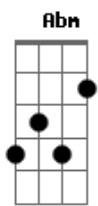

Gilsons - Vem de Lá

tom:

Intro: A7M E A7M E

E A7M E A7M E
 Quando penso em você penso prazer (ê, ê)
 E A7M E A7M E
 Quando jogo as palavras pelo ar (ah, ah)
 E A7M E A7M E
 A canção que prometi pra você (ê, ê)
 E A7M E Eb Dbm
 Só quando nosso carnaval chegar (ah, ah)

Dbm Gb
 E a saudade também vem
 A
 E o vento que vem de lá
 E7M Eb Dbm
 Eu vi toda a nossa vontade, eu sei
 Dbm Gb
 Quando bate o som do tambor
 A E7M Eb
 Você vai se balançar, enquanto

Dbm Gb
 Espero o verão passar
 Gbm
 Aí em outro lugar
 Abm E A E
 A gente se encontra
 B7 E A
 A gente se encontra
 (E B E A E)

© ukulele-chords.com

© ukulele-chords.com

© ukulele-chords.com

© ukulele-chords.com

© ukulele-chords.com

© ukulele-chords.com

© ukulele-chords.com

E A7M E
 A falta que você me faz
 A7M E
 A falta que a saudade traz
 A7M E
 Desagua no amor maior
 Dbm Gb
 E a saudade também vem
 A
 E o vento que vem de lá
 E7M Eb Dbm
 Eu vi toda a nossa vontade, eu sei
 Dbm Gb
 Quando bate o som do tambor
 A E7M Eb
 Você vai se balançar, enquanto