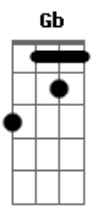

Gilsons - Vem de Lá

tom:

Intro: A7M E A7M E

E A7M E A7M E
 Quando penso em você penso prazer (ê, ê)
 E A7M E A7M E
 Quando jogo as palavras pelo ar (ah, ah)
 E A7M E A7M E
 A canção que prometi pra você (ê, ê)
 E A7M E Eb Dbm
 Só quando nosso carnaval chegar (ah, ah)

Dbm Gb
 E a saudade também vem
 A
 E o vento que vem de lá
 E7M Eb Dbm
 Eu vi toda a nossa vontade, eu sei
 Dbm Gb
 Quando bate o som do tambor
 A E7M Eb
 Você vai se balançar, enquanto

Dbm Gb
 Espero o verão passar
 Gbm
 Aí em outro lugar
 Abm E A E
 A gente se encontra
 B7 E A
 A gente se encontra
 (E B E A E)

B7 E A E
 A gente se encontra

E A7M E A7M
 E a distância ficando cada vez menor
 E A7M E A7M
 0 tempo do compasso de uma nota só

Acordes

© ukulele-chords.com

© ukulele-chords.com

© ukulele-chords.com

© ukulele-chords.com

© ukulele-chords.com

© ukulele-chords.com

© ukulele-chords.com

© ukulele-chords.com

© ukulele-chords.com

© ukulele-chords.com

© ukulele-chords.com

E A7M E
 A falta que você me faz
 A7M E
 A falta que a saudade traz
 A7M E
 Desagua no amor maior
 Dbm Gb
 E a saudade também vem
 A
 E o vento que vem de lá
 E7M Eb Dbm
 Eu vi toda a nossa vontade, eu sei
 Dbm Gb
 Quando bate o som do tambor
 A E7M Eb
 Você vai se balançar, enquanto