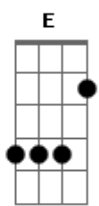

Gilsons - Vem de Lá

tom:

Intro: A7M E A7M E

E A7M E A7M E
 Quando penso em você penso prazer (ê, ê)
 E A7M E A7M E
 Quando jogo as palavras pelo ar (ah, ah)
 E A7M E A7M E
 A canção que prometi pra você (ê, ê)
 E A7M E Eb Dbm
 Só quando nosso carnaval chegar (ah, ah)

Dbm Gb
 E a saudade também vem
 A
 E o vento que vem de lá
 E7M Eb Dbm
 Eu vi toda a nossa vontade, eu sei
 Dbm Gb
 Quando bate o som do tambor
 A E7M Eb
 Você vai se balançar, enquanto

Dbm Gb
 Espero o verão passar
 Gbm
 Aí em outro lugar
 Abm E A E
 A gente se encontra
 B7 E A
 A gente se encontra
 (E B E A E)

B7 E A E
 A gente se encontra

E A7M E A7M
 E a distância ficando cada vez menor
 E A7M E A7M
 0 tempo do compasso de uma nota só

Acordes

© ukulele-chords.com

© ukulele-chords.com

© ukulele-chords.com

© ukulele-chords.com

© ukulele-chords.com

© ukulele-chords.com

© ukulele-chords.com

© ukulele-chords.com

© ukulele-chords.com

© ukulele-chords.com

© ukulele-chords.com

E A7M E
 A falta que você me faz
 A7M E
 A falta que a saudade traz
 A7M E
 Desagua no amor maior
 Dbm Gb
 E a saudade também vem
 A
 E o vento que vem de lá
 E7M Eb Dbm
 Eu vi toda a nossa vontade, eu sei
 Dbm Gb
 Quando bate o som do tambor
 A E7M Eb
 Você vai se balançar, enquanto