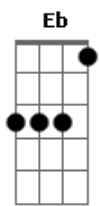

Gilsons - Vem de Lá

tom:

Intro: A7M E A7M E

E A7M E A7M E
 Quando penso em você penso prazer (ê, ê)
 E A7M E A7M E
 Quando jogo as palavras pelo ar (ah, ah)
 E A7M E A7M E
 A canção que prometi pra você (ê, ê)
 E A7M E Eb Dbm
 Só quando nosso carnaval chegar (ah, ah)

Dbm Gb
 E a saudade também vem
 A
 E o vento que vem de lá
 E7M Eb Dbm
 Eu vi toda a nossa vontade, eu sei
 Dbm Gb
 Quando bate o som do tambor
 A E7M Eb
 Você vai se balançar, enquanto

Dbm Gb
 Espero o verão passar
 Gbm
 Aí em outro lugar
 Abm E A E
 A gente se encontra
 B7 E A
 A gente se encontra
 (E B E A E)

B7 E A E
 A gente se encontra

E A7M E A7M
 E a distância ficando cada vez menor
 E A7M E A7M
 0 tempo do compasso de uma nota só

Acordes

© ukulele-chords.com

© ukulele-chords.com

© ukulele-chords.com

© ukulele-chords.com

© ukulele-chords.com

© ukulele-chords.com

© ukulele-chords.com

© ukulele-chords.com

© ukulele-chords.com

© ukulele-chords.com

© ukulele-chords.com

E A7M E
 A falta que você me faz
 A7M E
 A falta que a saudade traz
 A7M E
 Desagua no amor maior
 Dbm Gb
 E a saudade também vem
 A
 E o vento que vem de lá
 E7M Eb Dbm
 Eu vi toda a nossa vontade, eu sei
 Dbm Gb
 Quando bate o som do tambor
 A E7M Eb
 Você vai se balançar, enquanto