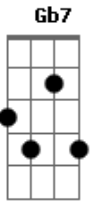

© ukulele-chords.com