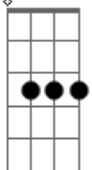

[Refrão]

Bbm7
Baby, 'cê dançando dá show
Eb7 Ab7M
Gosto quando monta em mim
G7
Tu sabe, é só me chamar que eu vou
Cm7
Quero teu cheiro em mim
Bbm7
Tu me faz não querer parar
Eb7 Ab7M
E a gente se conhece tão bem

Bbm7
Baby, 'cê dançando dá show
Eb7 Ab7M
Gosto quando monta em mim
G7
Tu sabe, é só me chamar que eu vou
Cm7
Quero teu cheiro em mim
Bbm7
Tu me faz não querer parar
Eb7 Ab7M
E a gente se conhece tão bem
G7
E deixa quem quiser falar

[Final] Cm7 Bbm7 Eb7 Ab7M G7
Cm7 Bbm7 Eb7 Ab7M G7

Acordes

Ab7M

© ukulele-chords.com

Cm

© ukulele-chords.com

Cm7

© ukulele-chords.com