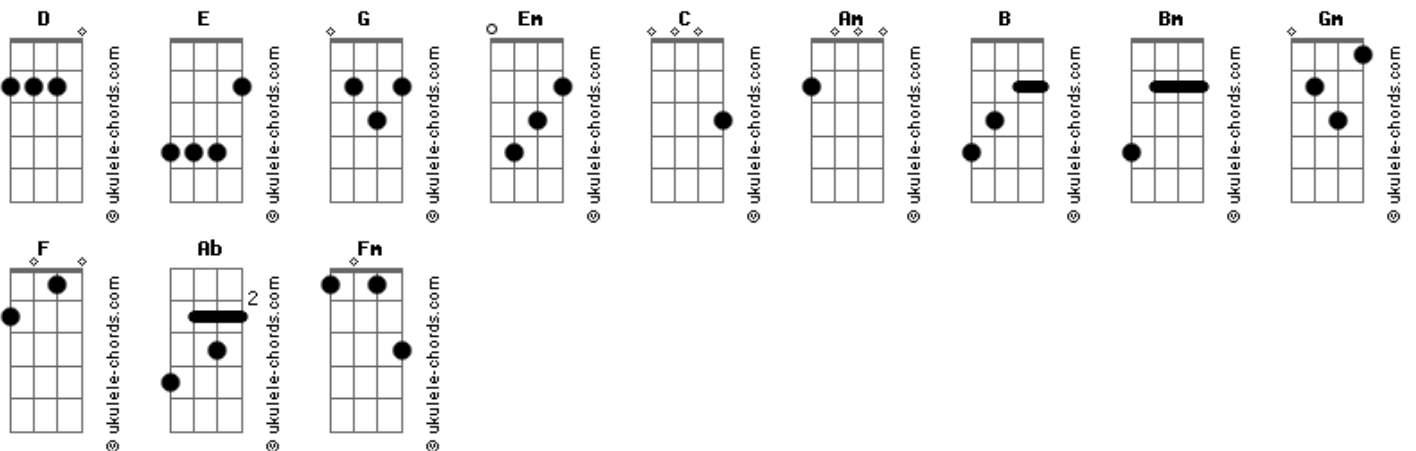

Gisele Nascimento - Terremoto (part. Douglas Nascimento, Michelle Nascimento e Wilian Nascimento)

tom:

Intro: **Em D C G Am G D B**
Em D C G Am G D

Am D G D
Seja qual for o teu problema, amigo
Am D G D
Eu te convido a adorar comigo
Em Bm
Porque toda vez que um louvor
C G
Alcança o trono do senhor
Am D D
Um terremoto vem anunciar
Am D E
Que sempre vale apenas adorar

Am D G D D
A prisão não é eterna vai passar
Am D G D
E quem crer jamais desiste de cantar
Em D
Porque toda vez que uma canção
C G
É transformada em oração
Am D D
Um terremoto vem anunciar
Am C D D
Que sempre vale a pena adorar

G D Em
Um terremoto vai acontecer aqui
D G E E
E as cadeias que me cercam vão cair
Am
Quando não há o que fazer
C
E é muito forte a minha dor
Am D D
Levanto as mãos pro céu e louvo ao Senhor

G D Em
A meia noite cantarei uma canção
D G E E
Tão alto que os prisioneiros ouvirão
E Am
Um terremoto vai acontecer

Acordes

C
E o inimigo vai ceder
Am D D Gm F G
Porque não há cadeias onde há adoração

(Ab Fm G)
G C D Em D
Aleluia, aleluia, aleluia, aleluia
G C D G
Aleluia, aleluia, aleluia, aleluia

G Em Am D D G D D
Aleluia, aleluia, aleluia, aleluia
G Em Am D Em D
Aleluia, aleluia, aleluia, aleluia

G D Em
Um terremoto vai acontecer aqui
D G E E
E as cadeias que me cercam vão cair
Am
Quando não há o que fazer
G C
E é muito forte a minha dor
Am D D
Levanto as mãos pro céu e louvo ao Senhor

G D Em
A meia noite cantarei uma canção
D G E E
Tão alto que os prisioneiros ouvirão
Am G
Um terremoto vai acontecer
C
E o inimigo vai ceder
Am D D E E
Porque não há cadeias onde há adoração

Am
Porque não há cadeias
D E
Porque não há cadeias
Am D D G C
Porque não há cadeias onde há adoração
G C D G
Não há cadeias onde há adoração