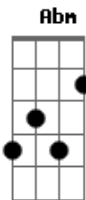

© ukulele-chords.com