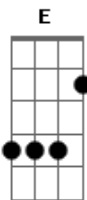

© ukulele-chords.com