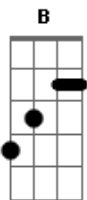

Gleice Monteiro - A Te Esperar

tom:

Intro: E Abm B E
E Abm B E

[Primeira Parte]

E Abm
Enquanto eu espero o noivo chegar
Gb E
Eu vou manter o azeite reservado
Abm Gb E
Eu vou trazer todos os dias a lenha pra queimar
E Abm Gb E
E ali no lugar da intimidade o meu amado manterá
Abm Gb E
Acesa, a chama do meu coração

[Refrão]

B Gb Abm E
Ah meu amado, eu estou a Te esperar
B Gb E
Eu caminho nessa terra com os meus olhos fixos no céu

[Segunda Parte]

E Abm
Enquanto eu espero o noivo chegar
Gb E
Eu vou manter o azeite reservado
Abm Gb E
Eu vou trazer todos os dias a lenha pra queimar
Abm Gb E
E ali no lugar da intimidade o meu amado manterá
Abm Gb E
Acesa, a chama do meu coração

Acordes

© ukulele-chords.com