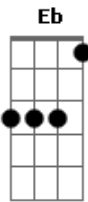

Gleide Dammas - Geração Eleita

tom:

Bb

Intro: Gm F Bb Gm
F Bb Gm F
Bb Eb

Bb
Eu fui chamado, fui escolhido
Eu faço parte da família de Cristo

Bb F
Nação eleita, é realeza, fui convocado sacerdócio real
Eb F Gm Eb F Gm
Vou proclamar o amor, cativos libertar
Eb F Gm Bb Eb F Bb
Curar os quebrantados com óleo de alegria

(Gm Eb F)

Bb
Somos teu povo, tua herança

Acordes

© ukulele-chords.com

© ukulele-chords.com

© ukulele-chords.com

© ukulele-chords.com

© ukulele-chords.com

A tua imagem e também semelhança
Bb
Filhos da graça, e da promessa
F
Mostrando para o mundo a sua grandeza
Eb F Gm Eb F Gm
Contigo é só vencer, e derrotar o mal
Eb F Gm Eb F Bb
Somos a geração livres pra te adorar, pra te adorar