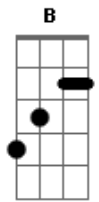

Gloria - Anemia

Tom: **B**

VERSO

Afinação DROP B, da mizona pra mizinha (**B Gb B E Ab Db**)
Intro: 4x

2x

VERSO

REFRÃO

2x

4x

REFRÃO

PÓS-REFRÃO

2x

REFRÃO 8x

PÓS REFRÃO

Acordes

© ukulele-chords.com