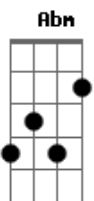

Go Brothers - El Diablo

tom:
[Baixo]

A Gbm Abm
Un brillo intenso en los ojos
(Riff)
Una forma extraña de acercarse

Tal vez ni siquiera te des cuenta
Pero espero que tu...aguenta

A Gb Ab A
Una atmósfera oscura

A
Una baja energia
(Riff)
Se va a poner muy complicado
Porque el es el diablo

(A Gbm Abm)

Acordes

© ukulele-chords.com

© ukulele-chords.com

© ukulele-chords.com

© ukulele-chords.com

© ukulele-chords.com