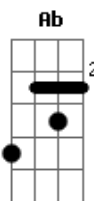

Go Brothers - El Diablo

tom:
[Baixo]

A Gbm Abm
Un brillo intenso en los ojos
(Riff)
Una forma extraña de acercarse

Tal vez ni siquiera te des cuenta
Pero espero que tu...aguenta

A Gb Ab A
Una atmósfera oscura

A
Una baja energia
(Riff)
Se va a poner muy complicado
Porque el es el diablo

(A Gbm Abm)

Acordes

© ukulele-chords.com

© ukulele-chords.com

© ukulele-chords.com

© ukulele-chords.com

© ukulele-chords.com