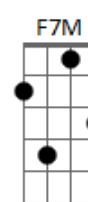

Gonzaguinha - Eu apenas queria que você soubesse

tom:

Bb (forma dos acordes no tom de A)

Capostrate na 1ª casa

Intro: (E7M C7M D7M F)

C7M

Eu apenas queria que você soubesse

Am7

Que aquela alegria ainda está comigo

E que a minha ternura não ficou na estrada G7

Não ficou no tempo presa na poeira Dm7 G7

Eu apenas queria que você soubesse

C7M

Que esta menina hoje é uma mulher

Am7

E que esta mulher é uma menina G7 G7

Que colheu seu fruto flor do seu carinho C7M Am7 Dm7

Eu apenas queria dizer a todo mundo que me gosta C7M Gm7 C7 F7M

Acordes

ukulele-chords.com

ukulele-chords.com

ukulele-chords.com

ukulele-chords.com

ukulele-chords.com