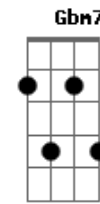

Gospel - Eu Te Entrego

tom:

Intro: **A7M** **Am7** **Abm7** **Db7**
A7M **Am7** **Abm7** **Db7**

Tudo o que eu tenho na minha vida é nada
A7M **Am7** **Abm7** **Db7**

Perto da riqueza de te ter como amigo

Tu és para sempre o meu esconderijo

Eu te entrego, eu te entrego, eu te entrego a minha vida
A7M **Am7** **Abm7** **Db7** **Gbm7**

(**B7** **E** **A** **E** **A**)

Tudo o que eu tenho na minha vida é nada
A7M **Am7** **Abm7** **Db7**

[Final] **B7** **E** **A** **E** **A**

Acordes

© ukulele-chords.com

© ukulele-chords.com

© ukulele-chords.com

© ukulele-chords.com

© ukulele-chords.com

© ukulele-chords.com