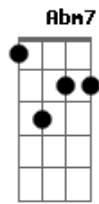

Gospel - Eu Te Entrego

tom:

Intro: **A7M** **Am7** **Abm7** **Db7**
A7M **Am7** **Abm7** **Db7**

Tudo o que eu tenho na minha vida é nada
A7M **Am7** **Abm7** **Db7**

Perto da riqueza de te ter como amigo

Que vai subindo
A **B** **E** **E7**

De um holocausto de adoração

Tudo o que eu tenho na minha vida é nada
A7M **Am7** **Abm7** **Db7**

Perto da riqueza de te ter como amigo

Digo agora eu sei que já não me falta nada
A7M **Am7** **Abm7** **Db7**

Tu és para sempre o meu esconderijo

Eu te entrego, eu te entrego, eu te entrego a minha vida
A7M **Am7** **Abm7** **Db7** **Gbm7**

(**B7** **E** **A** **E** **A**)

Tudo o que eu tenho na minha vida é nada
A7M **Am7** **Abm7** **Db7**

[Final] **B7** **E** **A** **E** **A**

Acordes

© ukulele-chords.com

© ukulele-chords.com

© ukulele-chords.com

© ukulele-chords.com

© ukulele-chords.com

© ukulele-chords.com