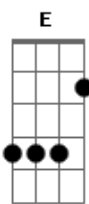

Gospel - Eu Te Entrego

tom:

Intro: A Am Abm Db7
A Am Abm Db7

Tudo o que eu tenho na minha vida é nada

Perto da riqueza de te ter como amigo

Digo agora eu sei que já não me falta nada

Tu és para sempre o meu esconderijo

Eu te entrego, eu te entrego, eu te entrego a minha vida

(B7 E A E A)

Eu te entrego a minha vida

Eu te entrego o meu coração

Como um perfume

Que vai subindo

A B E E7

De um holocausto de adoração

Tudo o que eu tenho na minha vida é nada

Perto da riqueza de te ter como amigo

Digo agora eu sei que já não me falta nada

Tu és para sempre o meu esconderijo

Eu te entrego, eu te entrego, eu te entrego a minha vida

(B7 E A E A)

Tudo o que eu tenho na minha vida é nada

Perto da riqueza de te ter como amigo

Digo agora eu sei que já não me falta nada

Tu és para sempre o meu esconderijo

Eu te entrego, eu te entrego, eu te entrego a minha vida

[Final] B7 E A E A

Acordes

© ukulele-chords.com