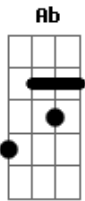

© ukulele-chords.com