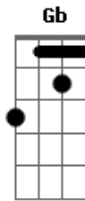

© ukulele-chords.com