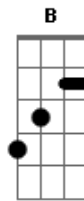

© ukulele-chords.com