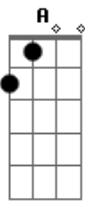

© ukulele-chords.com