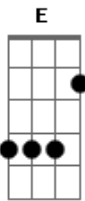

Gram - Quase Ilusão

Tom: E

Intr. (guit 1) E Ab A Am E
(guit 2) E Ab A C E

E Abm
Quase pus tudo a perder
A Am
Quando acreditei que você me traria
E Abm
Vida ou talvez calor
A
Que tê-la junto a mim
Am E
Faria o tempo passar logo
Gb
Percebi que não

Dbm A
Pra vê-la em minha mão cantei
Am
Minha melhor canção
Abm Dbm
E o prêmio foi notar
Gb B
Que fui cego e iludido
Intro: REPETE TUDO
A Dbm
Você partiu em meio à multidão
A Dbm
Fiquei parado sentindo a sensação
A Am E
De alívio que me deu depois

Acordes