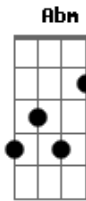

© ukulele-chords.com