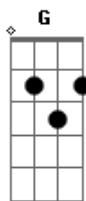

# Grelo - Chega

tom:

C

Intro: Dm F C G  
Dm F C G

O Grelo também cansa, vida

Se ligue, se ligue

É o Grelo

Dm  
Chega, eu não aguento isso nem mais um dia  
Am  
Chega, eu tô saindo dessa casa e da sua vida  
G  
Nunca mais cê me liga

## Acordes

© ukulele-chords.com

© ukulele-chords.com

© ukulele-chords.com

© ukulele-chords.com

© ukulele-chords.com

Chega, eu não aguento isso nem mais um dia  
Am  
Chega, eu tô saindo dessa casa e da sua vida  
G  
Nunca mais cê me liga

Dm F C  
Cê conseguiu transformar esse amor em raiva da sua cara  
G Dm  
Cê não vale nada, cê só quer noitada  
F G  
Cê só quer suas farra, então você me esquece

Dm  
Espero que cê tenha aproveitado  
F  
Todas minhas mensagens de te amo  
C  
Porque eu tô saindo fora, agora eu já cansei  
G  
Eu já tentei todas as formas disponíveis  
Dm F C  
Pepecas confusas perdem chibatatas incríveis