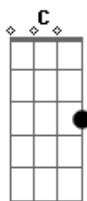

Grelo - Chega

tom:

C

Intro: Dm F C G
Dm F C G

O Grelo também cansa, vida

Se ligue, se ligue

É o Grelo

Dm
Chega, eu não aguento isso nem mais um dia
Am
Chega, eu tô saindo dessa casa e da sua vida
G
Nunca mais cê me liga

Dm F C
Cê conseguiu transformar esse amor em raiva da sua cara
G Dm
Cê não vale nada, cê só quer noitada
F G
Cê só quer suas farra, então você me esquece

Dm
Espero que cê tenha aproveitado
F
Todas minhas mensagens de te amo
C
Porque eu tô saindo fora, agora eu já cansei
G
Eu já tentei todas as formas disponíveis
Dm F C
Pepecas confusas perdem chibatatas incríveis

Dm F C G
É o Grelo
Dm F C G
É o Grelo

Acordes

© ukulele-chords.com