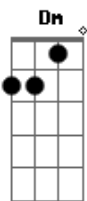

© ukulele-chords.com