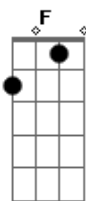

© ukulele-chords.com