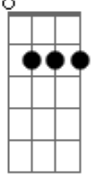

Am7 Bm7 Dm7 G7
Tô chegando pra te ver sorrir (te ver sorrir, é)

C7M D Bm7 Em7
Amanhã bem de manhã, tô chegando pra ficar

Am7 Bm7 C7M D7 G7M
Morrendo de vontade de te amar

C7M D7
Quero te amar

Acordes

G7M

© ukulele-chords.com