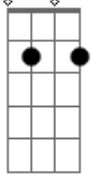

Grupo A Nova Cor do Samba - Estou Chegando Pra Ficar

tom: G [Intro] Em7 D7 Em7 Am7 D7

G7M Em7
Eu sei o que acontece com você

Am7
Quando eu não estou por perto

D7
O mundo é um deserto

G7M Em7
Parece que você olha pro céu

Am7
Não vê a noite enluarada

D7
Que a vida não é nada

Bm7 E7
Parece que o azul do oceano

Am7
Pra você não faz sentido

D7 Am7 Bbm7 Bm7
O mundo está perdido

Em7
Parece que a tua primavera

Am7
Não tem flores no jardim

D7
Que a vida é tão ruim

Bm7 Em7 Am7
Eu sei, eu sei sim

D7 Bm7 E7
O que acontece se você está longe de mim

Am7
Eu sei sim, o que acontece

D7 (G7M | % | Am7 | D7)
(Se você está longe de mim)

Em7
Se você está longe da minha vida

D7 D7
Como estou distante

Em7 Am7 D7
Sou um diamante, sem valor

Em7 D7 D7
Minha vida, estou sem paradeiro

Em7 Em7 Ebm7 Dm7
Mas é verdadeiro, meu amor!

Db7/11# C7M D Bm7 Em7
Amanhã bem de manhã, tô chegando por aí

Am7 Bm7 Dm7 G7
Tô chegando pra te ver sorrir (te ver sorrir, é)

C7M D Bm7 Em7
Amanhã bem de manhã, tô chegando pra ficar

Am7 Bm7 C7M D7 G7M
Morrendo de vontade de te amar

C7M D7
Quero te amar

Acordes

© ukulele-chords.com

© ukulele-chords.com

© ukulele-chords.com

Em7

© ukulele-chords.com

© ukulele-chords.com

© ukulele-chords.com

© ukulele-chords.com

© ukulele-chords.com

© ukulele-chords.com

© ukulele-chords.com

© ukulele-chords.com

© ukulele-chords.com

© ukulele-chords.com

© ukulele-chords.com