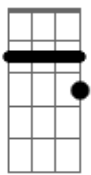

Grupo A Nova Cor do Samba - Estou Chegando Pra Ficar

tom: G [Intro] Em7 D7 Em7 Am7 D7

G7M Em7
Eu sei o que acontece com você

Am7
Quando eu não estou por perto

D7
O mundo é um deserto

G7M Em7
Parece que você olha pro céu

Am7
Não vê a noite enluarada

D7
Que a vida não é nada

Bm7 E7
Parece que o azul do oceano

Am7
Pra você não faz sentido

D7 Am7 Bbm7 Bm7
O mundo está perdido

Em7
Parece que a tua primavera

Am7
Não tem flores no jardim

D7
Que a vida é tão ruim

Bm7 Em7 Am7
Eu sei, eu sei sim

D7 Bm7 E7
O que acontece se você está longe de mim

Am7
Eu sei sim, o que acontece

D7 (G7M | % | Am7 | D7)
(Se você está longe de mim)

Em7
Se você está longe da minha vida

D7 D7
Como estou distante

Em7 Am7 D7
Sou um diamante, sem valor

Em7 D7 D7
Minha vida, estou sem paradeiro

Em7 Em7 Ebm7 Dm7
Mas é verdadeiro, meu amor!

Db7/11# C7M D Bm7 Em7
Amanhã bem de manhã, tô chegando por aí

Am7 Bm7 Dm7 G7
Tô chegando pra te ver sorrir (te ver sorrir, é)

C7M D Bm7 Em7
Amanhã bem de manhã, tô chegando pra ficar

Am7 Bm7 C7M D7 G7M
Morrendo de vontade de te amar

C7M D7
Quero te amar

Acordes

© ukulele-chords.com

© ukulele-chords.com

© ukulele-chords.com

© ukulele-chords.com

D7

© ukulele-chords.com

© ukulele-chords.com

© ukulele-chords.com

© ukulele-chords.com

© ukulele-chords.com

© ukulele-chords.com

© ukulele-chords.com

© ukulele-chords.com

© ukulele-chords.com

© ukulele-chords.com