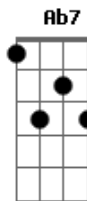

Intro: d. Central: F7 Gm7 F7 Gm7 C7

F7 Gm7
 Se a esperança se perdeu

F7 Gm7
 Não há mais alegria
 Ab7 Db7 Gm7 C7 C7

Lembra do abrigo do amigo que é Jesus

F7 Gm7
 Ele trouxe a mim a esperança

F7 F
 Que eu procurava

Ab7 Db7 Gm7 C7 - Bb
 E a alegria voltará

Bb7 F7
 E se o sol se esconder

Bb7 F7
 E chegar aquela fria escuridão

Bb7 F7
 Lembra-te Jesus estará com você

Ab7 Db7 Gm7 C7
 é tua luz no caminhar

Bb Ab7 Db7 Gm7 Bb - C7
 é tua luz no caminhar

Arranj. Final: F7 Gm7 F7 Gm7 F7 Gm7 F7 Gm7 F7

Acordes

© ukulele-chords.com

© ukulele-chords.com

© ukulele-chords.com

© ukulele-chords.com

© ukulele-chords.com

© ukulele-chords.com