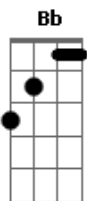

© ukulele-chords.com