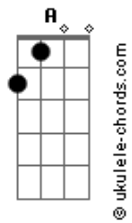

Grupo Águila - O Sangue

tom:
G

Intro: G

Sangue tão carmesim do Senhor Jesus

Meu sofrer, minha dor levou por mim na Cruz

D D C G
Me lavou com sangue carmesim
D C G

Am Em7 C Am7
Pago lá na rude cruz por mim
Sacrifício foi, pois, nos comprou

D C C G G
E pagou com sangue carmesim!

(C G G Em D)

G C G D D
Meu Jesus, Salvador, morto foi por nós!
G C C D G G
O grande: Eu Sou! O forte Deus, se deu pra nos salvar

D D C G
Me lavou com sangue carmesim
D C G

Am Em7 C Am7
Pago lá na rude cruz por mim
Sacrifício foi, pois, nos comprou

D C C G G
E pagou com sangue carmesim!

D C G
Deu seu sangue por nós

Acordes

D C G
Deu seu sangue por nós
D C G
Deu... Seu sangue por nós
D C G
Seu sangue de--u, sim por nós

Am Em7 C Am7
Sacrifício foi, pois, nos comprou
D C C G G
E pagou com sangue carmesim!

(D A A Gbm7 E)

A D A E E
Sangue tão carmesim do Senhor Jesus
Gbm7 Bm7 D E A
O meu sofrer, a minha dor, levou na cruz por mim

E D A
Me lavou com sangue carmesim
E D A
Pago lá na rude cruz por mim
Bm7 Gbm7 D Bm7
Sacrifício foi, pois, nos comprou
E D A
E pagou com sangue carmesim!

Bm7 Gbm7 D Bm7
Sacrifício foi, pois, nos comprou
E D A
E pagou com sangue carmesim!

E D D A Bm7 A
Sim pagou, com sangue carmesim (car----me--sim!)