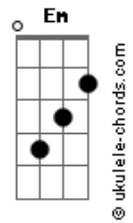

Grupo Águila - O Sangue

tom:
G

Intro: G

Sangue tão carmesim do Senhor Jesus

Meu sofrer, minha dor levou por mim na Cruz

D D C G
Me lavou com sangue carmesim
D C G

Am Em7 C Am7
Pago lá na rude cruz por mim
Sacrifício foi, pois, nos comprou

D C C G G
E pagou com sangue carmesim!

(C G G Em D)

G C G D D
Meu Jesus, Salvador, morto foi por nós!
G C C D G G
O grande: Eu Sou! O forte Deus, se deu pra nos salvar

D D C G
Me lavou com sangue carmesim
D C G

Am Em7 C Am7
Pago lá na rude cruz por mim
Sacrifício foi, pois, nos comprou

D C C G G
E pagou com sangue carmesim!

D C G
Deu seu sangue por nós

Acordes

D C G
Deu seu sangue por nós
D C G
Deu... Seu sangue por nós
D C G
Seu sangue de--u, sim por nós

Am Em7 C Am7
Sacrifício foi, pois, nos comprou
D C C G G
E pagou com sangue carmesim!

(D A A Gbm7 E)

A D A E E
Sangue tão carmesim do Senhor Jesus
Gbm7 Bm7 D E A
O meu sofrer, a minha dor, levou na cruz por mim

E D A
Me lavou com sangue carmesim
E D A
Pago lá na rude cruz por mim
Bm7 Gbm7 D Bm7
Sacrifício foi, pois, nos comprou
E D A
E pagou com sangue carmesim!

Bm7 Gbm7 D Bm7
Sacrifício foi, pois, nos comprou
E D A
E pagou com sangue carmesim!

E D D A Bm7 A
Sim pagou, com sangue carmesim (car----me--sim!)