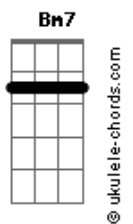

Grupo Águila - O Sangue

tom:
G

Intro: G

Sangue tão carmesim do Senhor Jesus

Meu sofrer, minha dor levou por mim na Cruz

D D C G
Me lavou com sangue carmesim
D C G

Am Em7 C Am7
Pago lá na rude cruz por mim
Sacrifício foi, pois, nos comprou

D C C G G
E pagou com sangue carmesim!

(C G G Em D)

G C G D D
Meu Jesus, Salvador, morto foi por nós!
G C C D G G
O grande: Eu Sou! O forte Deus, se deu pra nos salvar

D D C G
Me lavou com sangue carmesim
D C G

Am Em7 C Am7
Pago lá na rude cruz por mim
Sacrifício foi, pois, nos comprou

D C C G G
E pagou com sangue carmesim!

D C G
Deu seu sangue por nós

Acordes

D C G
Deu seu sangue por nós
D C G
Deu... Seu sangue por nós
D C G
Seu sangue de--u, sim por nós

Am Em7 C Am7
Sacrifício foi, pois, nos comprou
D C C G G
E pagou com sangue carmesim!

(D A A Gbm7 E)

A D A E E
Sangue tão carmesim do Senhor Jesus
Gbm7 Bm7 D E A
O meu sofrer, a minha dor, levou na cruz por mim

E D A
Me lavou com sangue carmesim
E D A
Pago lá na rude cruz por mim
Bm7 Gbm7 D Bm7
Sacrifício foi, pois, nos comprou
E D A
E pagou com sangue carmesim!

Bm7 Gbm7 D Bm7
Sacrifício foi, pois, nos comprou
E D A
E pagou com sangue carmesim!

E D D A Bm7 A
Sim pagou, com sangue carmesim (car----me--sim!)