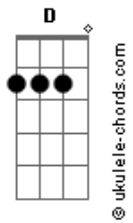

Grupo Águila - O Sangue

tom:
G

Intro: G

Sangue tão carmesim do Senhor Jesus

Meu sofrer, minha dor levou por mim na Cruz

D D C G
Me lavou com sangue carmesim
D C G

Am Em7 C Am7
Pago lá na rude cruz por mim
Sacrifício foi, pois, nos comprou

D C C G G
E pagou com sangue carmesim!

(C G G Em D)

G C G D D
Meu Jesus, Salvador, morto foi por nós!
G C C D G G
O grande: Eu Sou! O forte Deus, se deu pra nos salvar

D D C G
Me lavou com sangue carmesim
D C G

Am Em7 C Am7
Pago lá na rude cruz por mim
Sacrifício foi, pois, nos comprou

D C C G G
E pagou com sangue carmesim!

D C G
Deu seu sangue por nós

Acordes

D C G
Deu seu sangue por nós
D C G
Deu... Seu sangue por nós
D C G
Seu sangue de--u, sim por nós

Am Em7 C Am7
Sacrifício foi, pois, nos comprou
D C C G G
E pagou com sangue carmesim!

(D A A Gbm7 E)

A D A E E
Sangue tão carmesim do Senhor Jesus
Gbm7 Bm7 D E A
O meu sofrer, a minha dor, levou na cruz por mim

E D A
Me lavou com sangue carmesim
E D A
Pago lá na rude cruz por mim
Bm7 Gbm7 D Bm7
Sacrifício foi, pois, nos comprou
E D A
E pagou com sangue carmesim!

Bm7 Gbm7 D Bm7
Sacrifício foi, pois, nos comprou
E D A
E pagou com sangue carmesim!

E D D A Bm7 A
Sim pagou, com sangue carmesim (car----me--sim!)