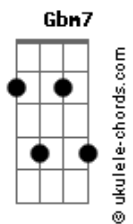

Grupo Águila - O Sangue

tom:
G

Intro: G

Sangue tão carmesim do Senhor Jesus

Meu sofrer, minha dor levou por mim na Cruz

D D C G
Me lavou com sangue carmesim
D C G

Am Em7 C Am7
Pago lá na rude cruz por mim
Sacrifício foi, pois, nos comprou

D C C G G
E pagou com sangue carmesim!

(C G G Em D)

G C G D D
Meu Jesus, Salvador, morto foi por nós!
G C C D G G
O grande: Eu Sou! O forte Deus, se deu pra nos salvar

D D C G
Me lavou com sangue carmesim
D C G

Am Em7 C Am7
Pago lá na rude cruz por mim
Sacrifício foi, pois, nos comprou

D C C G G
E pagou com sangue carmesim!

D C G
Deu seu sangue por nós

Acordes

D C G
Deu seu sangue por nós
D C G
Deu... Seu sangue por nós
D C G
Seu sangue de--u, sim por nós

Am Em7 C Am7
Sacrifício foi, pois, nos comprou
D C C G G
E pagou com sangue carmesim!

(D A A Gbm7 E)

A D A E E
Sangue tão carmesim do Senhor Jesus
Gbm7 Bm7 D E A
O meu sofrer, a minha dor, levou na cruz por mim

E D A
Me lavou com sangue carmesim
E D A
Pago lá na rude cruz por mim
Bm7 Gbm7 D Bm7
Sacrifício foi, pois, nos comprou
E D A
E pagou com sangue carmesim!

Bm7 Gbm7 D Bm7
Sacrifício foi, pois, nos comprou
E D A
E pagou com sangue carmesim!

E D D A Bm7 A
Sim pagou, com sangue carmesim (car----me--sim!)