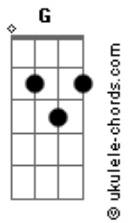

Grupo Águila - O Sangue

tom:
G

Intro: G

Sangue tão carmesim do Senhor Jesus

Meu sofrer, minha dor levou por mim na Cruz

D D C G
Me lavou com sangue carmesim
D C G

Am Em7 C Am7
Pago lá na rude cruz por mim
Sacrifício foi, pois, nos comprou

D C C G G
E pagou com sangue carmesim!

(C G G Em D)

G C G D D
Meu Jesus, Salvador, morto foi por nós!
G C C D G G
O grande: Eu Sou! O forte Deus, se deu pra nos salvar

D D C G
Me lavou com sangue carmesim
D C G

Am Em7 C Am7
Pago lá na rude cruz por mim
Sacrifício foi, pois, nos comprou

D C C G G
E pagou com sangue carmesim!

D C G
Deu seu sangue por nós

Acordes

D C G
Deu seu sangue por nós
D C G
Deu... Seu sangue por nós
D C G
Seu sangue de--u, sim por nós

Am Em7 C Am7
Sacrifício foi, pois, nos comprou
D C C G G
E pagou com sangue carmesim!

(D A A Gbm7 E)

A D A E E
Sangue tão carmesim do Senhor Jesus
Gbm7 Bm7 D E A
O meu sofrer, a minha dor, levou na cruz por mim

E D A
Me lavou com sangue carmesim
E D A
Pago lá na rude cruz por mim
Bm7 Gbm7 D Bm7
Sacrifício foi, pois, nos comprou
E D A
E pagou com sangue carmesim!

Bm7 Gbm7 D Bm7
Sacrifício foi, pois, nos comprou
E D A
E pagou com sangue carmesim!

E D D A Bm7 A
Sim pagou, com sangue carmesim (car----me--sim!)