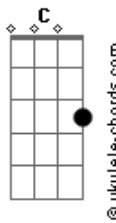

Grupo Águila - O Sangue

tom:
G

Intro: G

Sangue tão carmesim do Senhor Jesus

Meu sofrer, minha dor levou por mim na Cruz

D D C G
Me lavou com sangue carmesim
D C G

Am Em7 C Am7
Pago lá na rude cruz por mim
Sacrifício foi, pois, nos comprou

D C C G G
E pagou com sangue carmesim!

(C G G Em D)

G C G D D
Meu Jesus, Salvador, morto foi por nós!
G C C D G G
O grande: Eu Sou! O forte Deus, se deu pra nos salvar

D D C G
Me lavou com sangue carmesim
D C G

Am Em7 C Am7
Pago lá na rude cruz por mim
Sacrifício foi, pois, nos comprou

D C C G G
E pagou com sangue carmesim!

D C G
Deu seu sangue por nós

Acordes

D C G
Deu seu sangue por nós
D C G
Deu... Seu sangue por nós
D C G
Seu sangue de--u, sim por nós

Am Em7 C Am7
Sacrifício foi, pois, nos comprou
D C C G G
E pagou com sangue carmesim!

(D A A Gbm7 E)

A D A E E
Sangue tão carmesim do Senhor Jesus
Gbm7 Bm7 D E A
O meu sofrer, a minha dor, levou na cruz por mim

E D A
Me lavou com sangue carmesim
E D A
Pago lá na rude cruz por mim
Bm7 Gbm7 D Bm7
Sacrifício foi, pois, nos comprou
E D A
E pagou com sangue carmesim!

Bm7 Gbm7 D Bm7
Sacrifício foi, pois, nos comprou
E D A
E pagou com sangue carmesim!

E D D A Bm7 A
Sim pagou, com sangue carmesim (car----me--sim!)