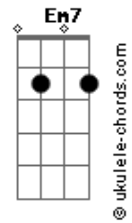

Grupo Águila - O Sangue

tom:
G

Intro: G

Sangue tão carmesim do Senhor Jesus

Meu sofrer, minha dor levou por mim na Cruz

D D C G
Me lavou com sangue carmesim
D C G

Am Em7 C Am7
Pago lá na rude cruz por mim
Sacrifício foi, pois, nos comprou

D C C G G
E pagou com sangue carmesim!

(C G G Em D)

G C G D D
Meu Jesus, Salvador, morto foi por nós!
G C C D G G
O grande: Eu Sou! O forte Deus, se deu pra nos salvar

D D C G
Me lavou com sangue carmesim
D C G

Am Em7 C Am7
Pago lá na rude cruz por mim
Sacrifício foi, pois, nos comprou

D C C G G
E pagou com sangue carmesim!

D C G
Deu seu sangue por nós

Acordes

D C G
Deu seu sangue por nós
D C G
Deu... Seu sangue por nós
D C G
Seu sangue de--u, sim por nós

Am Em7 C Am7
Sacrifício foi, pois, nos comprou
D C C G G
E pagou com sangue carmesim!

(D A A Gbm7 E)

A D A E E
Sangue tão carmesim do Senhor Jesus
Gbm7 Bm7 D E A
O meu sofrer, a minha dor, levou na cruz por mim

E D A
Me lavou com sangue carmesim
E D A
Pago lá na rude cruz por mim
Bm7 Gbm7 D Bm7
Sacrifício foi, pois, nos comprou
E D A
E pagou com sangue carmesim!

Bm7 Gbm7 D Bm7
Sacrifício foi, pois, nos comprou
E D A
E pagou com sangue carmesim!

E D D A Bm7 A
Sim pagou, com sangue carmesim (car----me--sim!)