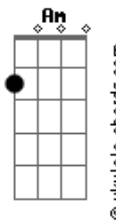

Grupo Águila - O Sangue

tom:
G

Intro: G

Sangue tão carmesim do Senhor Jesus

Meu sofrer, minha dor levou por mim na Cruz

D D C G
Me lavou com sangue carmesim
D C G

Am Em7 C Am7
Pago lá na rude cruz por mim
Sacrifício foi, pois, nos comprou

D C C G G
E pagou com sangue carmesim!

(C G G Em D)

G C G D D
Meu Jesus, Salvador, morto foi por nós!
G C C D G G
O grande: Eu Sou! O forte Deus, se deu pra nos salvar

D D C G
Me lavou com sangue carmesim
D C G

Am Em7 C Am7
Pago lá na rude cruz por mim
Sacrifício foi, pois, nos comprou

D C C G G
E pagou com sangue carmesim!

D C G
Deu seu sangue por nós

Acordes

D C G
Deu seu sangue por nós
D C G
Deu... Seu sangue por nós
D C G
Seu sangue de--u, sim por nós

Am Em7 C Am7
Sacrifício foi, pois, nos comprou
D C C G G
E pagou com sangue carmesim!

(D A A Gbm7 E)

A D A E E
Sangue tão carmesim do Senhor Jesus
Gbm7 Bm7 D E A
O meu sofrer, a minha dor, levou na cruz por mim

E D A
Me lavou com sangue carmesim
E D A
Pago lá na rude cruz por mim
Bm7 Gbm7 D Bm7
Sacrifício foi, pois, nos comprou
E D A
E pagou com sangue carmesim!

Bm7 Gbm7 D Bm7
Sacrifício foi, pois, nos comprou
E D A
E pagou com sangue carmesim!

E D D A Bm7 A
Sim pagou, com sangue carmesim (car----me--sim!)