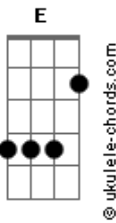

Grupo Águila - O Sangue

tom:
G

Intro: G

Sangue tão carmesim do Senhor Jesus

Meu sofrer, minha dor levou por mim na Cruz

D D C G
Me lavou com sangue carmesim
D C G

Am Em7 C Am7
Pago lá na rude cruz por mim
Sacrifício foi, pois, nos comprou

D C C G G
E pagou com sangue carmesim!

(C G G Em D)

G C G D D
Meu Jesus, Salvador, morto foi por nós!
G C C D G G
O grande: Eu Sou! O forte Deus, se deu pra nos salvar

D D C G
Me lavou com sangue carmesim
D C G

Am Em7 C Am7
Pago lá na rude cruz por mim
Sacrifício foi, pois, nos comprou

D C C G G
E pagou com sangue carmesim!

D C G
Deu seu sangue por nós

Acordes

D C G
Deu seu sangue por nós
D C G
Deu... Seu sangue por nós
D C G
Seu sangue de--u, sim por nós

Am Em7 C Am7
Sacrifício foi, pois, nos comprou
D C C G G
E pagou com sangue carmesim!

(D A A Gbm7 E)

A D A E E
Sangue tão carmesim do Senhor Jesus
Gbm7 Bm7 D E A
O meu sofrer, a minha dor, levou na cruz por mim

E D A
Me lavou com sangue carmesim
E D A
Pago lá na rude cruz por mim
Bm7 Gbm7 D Bm7
Sacrifício foi, pois, nos comprou
E D A
E pagou com sangue carmesim!

Bm7 Gbm7 D Bm7
Sacrifício foi, pois, nos comprou
E D A
E pagou com sangue carmesim!

E D D A Bm7 A
Sim pagou, com sangue carmesim (car----me--sim!)