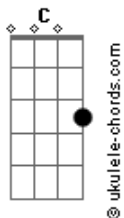

Grupo Áquila - O Sangue

tom:

G

Intro: G

Sangue tão carmesim do Senhor Jesus

Meu sofrer, minha dor levou por mim na Cruz

D D C G
Me lavou com sangue carmesim

D C G
Pago lá na rude cruz por mim

D D C G
Me lavou com sangue carmesim

D C G
Pago lá na rude cruz por mim

Am Em C Am
Sacrifício foi, pois, nos comprou

D C C G G
E pagou com sangue carmesim!

D C G
Deu seu sangue por nós

Acordes

D C G
Deu seu sangue por nós