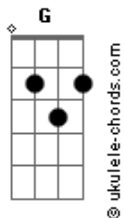

Grupo Áquila - O Sangue

tom:

G

Intro: G

Sangue tão carmesim do Senhor Jesus

Meu sofrer, minha dor levou por mim na Cruz

D D C G
Me lavou com sangue carmesim

D C G
Pago lá na rude cruz por mim

D D C G
Me lavou com sangue carmesim

D C G
Pago lá na rude cruz por mim

Am Em C Am
Sacrifício foi, pois, nos comprou

D C C G G
E pagou com sangue carmesim!

D C G
Deu seu sangue por nós

Acordes

D C G
Deu seu sangue por nós