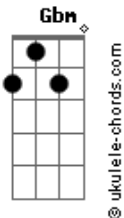

Grupo Áquila - O Sangue

tom:

G

Intro: G

Sangue tão carmesim do Senhor Jesus

Meu sofrer, minha dor levou por mim na Cruz

D D C G
Me lavou com sangue carmesim

D C G
Pago lá na rude cruz por mim

D D C G
Me lavou com sangue carmesim

D C G
Pago lá na rude cruz por mim

Am Em C Am
Sacrifício foi, pois, nos comprou

D C C G G
E pagou com sangue carmesim!

D C G
Deu seu sangue por nós

Acordes

D C G
Deu seu sangue por nós