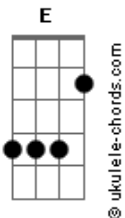

Grupo Áquila - O Sangue

tom:

G

Intro: G

Sangue tão carmesim do Senhor Jesus

Meu sofrer, minha dor levou por mim na Cruz

D D C G
Me lavou com sangue carmesim

D C G
Pago lá na rude cruz por mim

D D C G
Me lavou com sangue carmesim

D C G
Pago lá na rude cruz por mim

Am Em C Am
Sacrifício foi, pois, nos comprou

D C C G G
E pagou com sangue carmesim!

D C G
Deu seu sangue por nós

Acordes

D C G
Deu seu sangue por nós