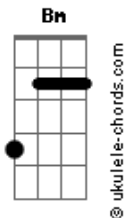

Grupo Áquila - O Sangue

tom:

G

Intro: G

Sangue tão carmesim do Senhor Jesus

Meu sofrer, minha dor levou por mim na Cruz

D D C G
Me lavou com sangue carmesim

D C G
Pago lá na rude cruz por mim

D D C G
Me lavou com sangue carmesim

D C G
Pago lá na rude cruz por mim

Am Em C Am
Sacrifício foi, pois, nos comprou

D C C G G
E pagou com sangue carmesim!

D C G
Deu seu sangue por nós

Acordes

D C G
Deu seu sangue por nós