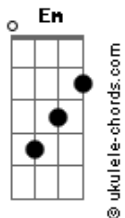

Grupo Áquila - O Sangue

tom:

G

Intro: G

Sangue tão carmesim do Senhor Jesus

Meu sofrer, minha dor levou por mim na Cruz

D D C G
Me lavou com sangue carmesim

D C G
Pago lá na rude cruz por mim

D D C G
Me lavou com sangue carmesim

D C G
Pago lá na rude cruz por mim

Am Em C Am
Sacrifício foi, pois, nos comprou

D C C G G
E pagou com sangue carmesim!

D C G
Deu seu sangue por nós

Acordes

D C G
Deu seu sangue por nós