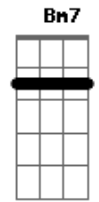

© ukulele-chords.com