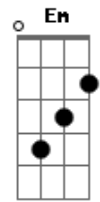

Grupo Áquila - Vivo Está

tom:

D

Intro: G D Bm A
G D Bm A

G D Bm A
Através dos tempos ela vem bradando
G D Bm A
Sempre há de e--co--ar
G D Bm A
Som que cobre a Terra e em nossos ouvidos
G D Bm A
Brada que Ele, vivo está!

© ukulele-chords.com

© ukulele-chords.com

© ukulele-chords.com

© ukulele-chords.com

© ukulele-chords.com

Vivo está, o Rei de amor que nos deu salvação
D Bm A
Vivo está! Vivo está!

Em G D
Despertem corações, é dia de ressurreição

Vivo está, sim! Vivo está, sim!
Em G
O som que treme o chão e sobe até o céu
D A
Vivo está, sim!

G Bm A
Vivo está o Rei venceu, Jesus venceu
G Bm A
Vivo está, seu reino é pra sempre!
G Bm A G
Vivo está, o Rei de amor que nos deu salvação
Bm A A
Vivo está! Vivo está!