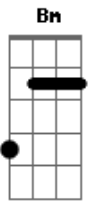

© ukulele-chords.com