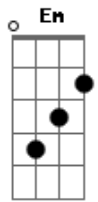

© ukulele-chords.com

D Bm A
Vivo está, o Rei de amor que nos deu salvação
Vivo está! Vivo está!

Em G D
Despertem corações, é dia de ressurreição

A
Vivo está, sim! Vivo está, sim!
Em G
O som que treme o chão e sobe até o céu
D A
Vivo está, sim!

G Bm A
Vivo está o Rei venceu, Jesus venceu
G Bm A
Vivo está, seu reino é pra sempre!
G Bm A A G
Vivo está, o Rei de amor que nos deu salvação
Bm A A
Vivo está! Vivo está!

G D Bm A
Vivo está o Rei venceu, Jesus venceu
G D Bm A
Vivo está, seu reino é pra sempre!
G D Bm A G D
Vivo está, o Rei de amor que nos deu salvação
D Bm A
Vivo está! Vivo está!

D Em
Cristo já ressuscitou
D G
Aleluia! Aleluia!
D G
Sobre a morte triunfou
D G Bm A G D
Aleluia! Aleluia!

Bm A G D
Vivo está! Vivo está!
Bm A D
Vivo está! Vivo está!
D
Vivo está! Vivo está!