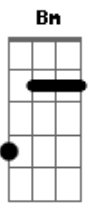

© ukulele-chords.com