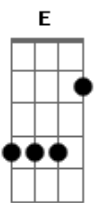

© ukulele-chords.com