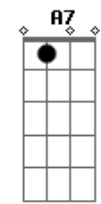

© ukulele-chords.com