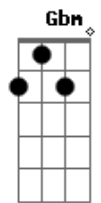

© ukulele-chords.com