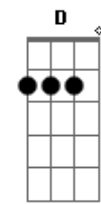

© ukulele-chords.com