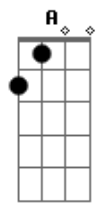

Grupo Bom Gosto - Labirinto Sem Saída

tom:

Intro: A G F A G A G A

A A Bm E7
Eu troco meu nome se a agente não se acertar
A A Em A7
E posso jurar, porque eu lhe conheço
D D Dbm
Pois quem já viveu solidão entende o que eu quero falar
Gbm F#mM Bm Bm E7
Por isso não quero perder, pra não sofrer, pra não chorar
A A Bm E7
Te vi no meu sonho, não quero mais acordar

A A Em A7
Se for pra acordar tem que ser nos seus braços
D D Dbm
Na sombra do teu coração, teu corpo colado no meu
Gbm F#mM Em A7
Eu não vou deixar afrouxar esse laço entre você e eu
D E A A7
Eu tenho a chave pra trancar a nossa união
D E Em A7
E evitar de vez a nossa despedida
Eb E7 A A7
Entrou no meu coração, entrou no meu coração
Gbm Bm Em A7
Você está num labirinto sem saída

Acordes

© ukulele-chords.com