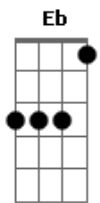

© ukulele-chords.com