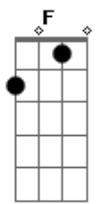

© ukulele-chords.com