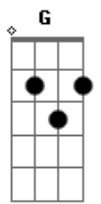

© ukulele-chords.com