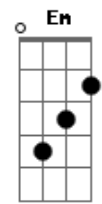

© ukulele-chords.com