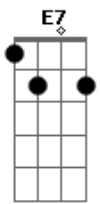

© ukulele-chords.com