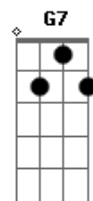

ukulele-chords.com

ukulele-chords.com