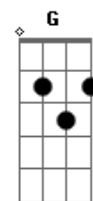

ukulele-chords.com