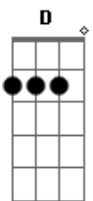

ukulele-chords.com