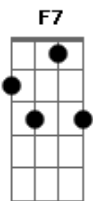

ukulele-chords.com