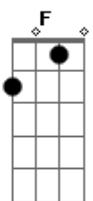

ukulele-chords.com