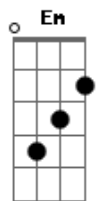

ukulele-chords.com