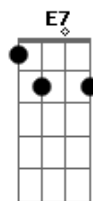

ukulele-chords.com

ukulele-chords.com