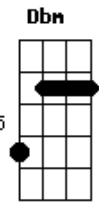

© ukulele-chords.com