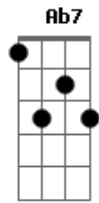

© ukulele-chords.com