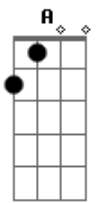

© ukulele-chords.com