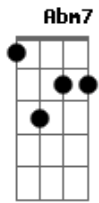

© ukulele-chords.com