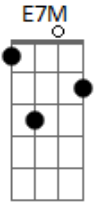

© ukulele-chords.com