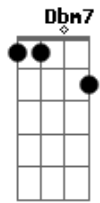

© ukulele-chords.com