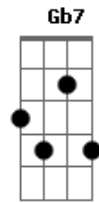

© ukulele-chords.com