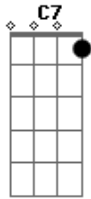

© ukulele-chords.com