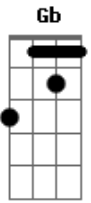

© ukulele-chords.com