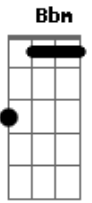

© ukulele-chords.com