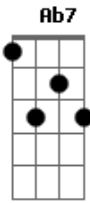

© ukulele-chords.com