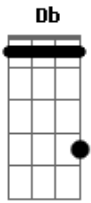

Grupo Doce Encontro - Alucinado

tom:

Intro: Gb Bbm Gb Bbm

Bbm Ebm Ab7 Db Cm
Um beijo ficou na lembrança, deixando um desejo, nem sei o
F7
Que dizer
Bbm Ebm Ab7 Db Db Db Db
E agora perdi a cabeça, e a hora não passa
Cm F7 Bbm
Em todos os lugares só vejo você
Gb Db

Quem sabe um dia, inesperado,
Db7 Gb F7
Me traz esse prazer de te ver de novo
Bbm Gb Db Db7 Gb
Andei a noite, alucinado, tentando te esquecer
F7
Mas deu tudo errado
Db Db Db Db7
Correr atrás não é demais, Se é por você
Gb Ab7 Fm Bb7
Eu hoje liguei, no rádio escutei a nossa canção outra vez
Gb Ab7 Fm Bb7
Eu quase chorei, na hora lembrei, do que por você já passei!

Acordes

© ukulele-chords.com