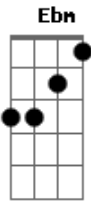

© ukulele-chords.com