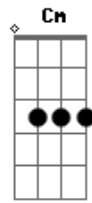

© ukulele-chords.com