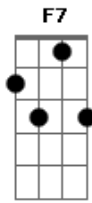

© ukulele-chords.com