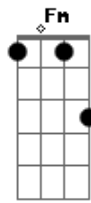

© ukulele-chords.com