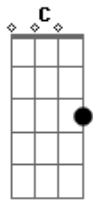

Grupo Integração - Estrela da Manhã

Tom: G

^G
Lírio do Vale.

^C
Quero teu aroma em meu ser.

^{Am}
Pra mostrar ao mundo.

^D
Todo teu perfume em meu viver.

^G
Toma minha vida.

^{C Cm}
Faça refletir a tua luz.

^G
Brilha em minha Vida.

^D
Com tua luz Estrela da manhã.

^C
Quero andar contigo.

^{G G7}
Onde me mandares eu irei.

^A
Vem guiar-me sempre mostra-me o caminho ^D para o lar. ^{D7}

^G
Vou erguer a voz ao mundo.

^{C Cm}
Vou anunciar o teu amor.

^G
Brilha em minha vida.

^D
Com tua luz.

^G
Estrela da manhã.

^G
Oh! Senhor eu vejo o mundo.

^C
Que esta sofrendo sem amor.

^{Am}
Vive na escuridão.

^D
Sem saber por onde prosseguir.

^G
Mas eu vejo ao meu lado.

^{C Cm}
Tua luz que brilha sem cessar.

^G
Brilha em minha Vida.

^D
Com Tua Luz.

^G
Estrela da manhã.

Acordes

© ukulele-chords.com

© ukulele-chords.com