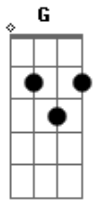

Grupo Integração - Estrela da Manhã

Tom: G

^G
Lírio do Vale.

^C
Quero teu aroma em meu ser.

^{Am}
Pra mostrar ao mundo.

^D
Todo teu perfume em meu viver.

^G
Toma minha vida.

^{C Cm}
Faça refletir a tua luz.

^G
Brilha em minha Vida.

^D
Com tua luz Estrela da manhã.

^C
Quero andar contigo.

^{G G7}
Onde me mandares eu irei.

^A
Vem guiar-me sempre mostra-me o caminho ^D para o lar. ^{D7}

^G
Vou erguer a voz ao mundo.

^{C Cm}
Vou anunciar o teu amor.

^G
Brilha em minha vida.

^D
Com tua luz.

^G
Estrela da manhã.

^G
Oh! Senhor eu vejo o mundo.

^C
Que esta sofrendo sem amor.

^{Am}
Vive na escuridão.

^D
Sem saber por onde prosseguir.

^G
Mas eu vejo ao meu lado.

^{C Cm}
Tua luz que brilha sem cessar.

^G
Brilha em minha Vida.

^D
Com Tua Luz.

^G
Estrela da manhã.

Acordes

© ukulele-chords.com

© ukulele-chords.com