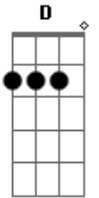

Grupo Menos É Mais - Champanhe

tom:

A

Tom: A

A Bm
Eu virei fiscal, tô vigiando seu perfil
Bm D
Pra ver se o nome dele ainda tá na bio
D Dm
É que eu tô louco pra mandar mensagem
Dm
Oi amor, tô com saudade

A Bm
Aah, um dia vocês vão brigar
Bm D
Um ciúme besta e vai dar merda
D Dm

Acordes

© ukulele-chords.com

© ukulele-chords.com

© ukulele-chords.com

© ukulele-chords.com

É nessa hora que eu vou entrar na brecha

A
Todo mundo sabe que eu ainda te amo
Bm
Pode demorar um mês até mil anos
D
Eu vou tá aqui, vou tá aqui te esperando
Dm
Com o champanhe na mão, comemorando