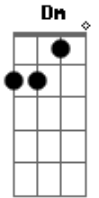

Acordes

© ukulele-chords.com

© ukulele-chords.com

© ukulele-chords.com

© ukulele-chords.com

É nessa hora que eu vou entrar na brecha

A
Todo mundo sabe que eu ainda te amo
Bm
Pode demorar um mês até mil anos
D
Eu vou tá aqui, vou tá aqui te esperando
Dm
Com o champanhe na mão, comemorando