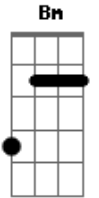

Grupo Menos É Mais - Champanhe

tom:

A

Tom: A

A Bm
Eu virei fiscal, tô vigiando seu perfil
Bm D
Pra ver se o nome dele ainda tá na bio
D Dm
É que eu tô louco pra mandar mensagem
Dm
Oi amor, tô com saudade

A Bm
Aah, um dia vocês vão brigar
Bm D
Um ciúme besta e vai dar merda
D Dm

Acordes

© ukulele-chords.com

© ukulele-chords.com

© ukulele-chords.com

© ukulele-chords.com

É nessa hora que eu vou entrar na brecha

A
Todo mundo sabe que eu ainda te amo
Bm
Pode demorar um mês até mil anos
D
Eu vou tá aqui, vou tá aqui te esperando
Dm
Com o champanhe na mão, comemorando