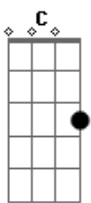

G7 C Dm Em G7
Chorei por ela e ela nada

Cantei pra ela essa malvada
F Bb7 Em
Nem ligou pra poesia, que dizia
A7 Dm
Que ela era a primazia
G7 Gm C7
Da minha felicidade de
F Bb7 Em
Nem ligou pra poesia, que dizia
A7 Dm
Que ela era a primazia
G7 C
Da minha felicidade

G7 C Dm Em G7
Chorei por ela e ela nada

Cantei pra ela essa malvada
F Bb7 Em
Nem ligou pra poesia, que dizia
A7 Dm
Que ela era a primazia
G7 Gm C7
Da minha felicidade de
F Bb7 Em
Nem ligou pra poesia, que dizia
A7 Dm
Que ela era a primazia
G7 C
Da minha felicidade

Db Dm G7 C
Partituei um soneto pra ver se dava um jeito

Gm C7 F
Dela se sensibilizar com a canção

Fm
Ouvido nada apurado

Em Am
Entrou por um lado, saiu pelo outro

D7 G7 Gm C7
E nem se ligou no meu recado

Am G7 Em Am
Próximo samba, juro que vai ser assim

D7
No primeiro chorei

G7 Gm C7
No segundo ela quem vai chorar por mim

Am G7 Em Am
Próximo samba, juro que vai ser assim

D7
No primeiro chorei

G7 C
No segundo ela quem vai chorar por mim

C
Chorei por ela, cantei pra ela

Chorei por ela, cantei pra ela

Acordes

© ukulele-chords.com