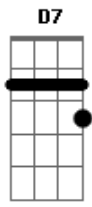

© ukulele-chords.com