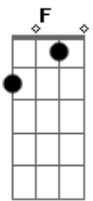

Grupo Rodeio - Você É Gaúcho

tom:

Intro: Bb F C G7 F7 C

C F7
Olhar pro céu, sonhar com o sul, churrasquear

C F7
Reler nosso Mario Quintana, Cavalgar

Dm
Usar bombacha e alpargata

Am
Nos domingos lá na redenção

Bb F7 C
Tiracolo os aperos de mate, chimarrão

F7
Você é gaúcho
Ta no teu trejeito no jeito de ser

C
Você é gaúcho
Aonde tu for, vão reconhecer

Bb F C

Você é gaúcho, gaúcho é você

C F7
Plantar colher e ver a plantação

C F7
Tertúlias, canhas, carreiradas, gaita e violão

Dm
Ouvir por ai, tche

Am
Mas bah, como vai você

Bb
Em qualquer lugar deste mundo

F7
Tua estampa vai prevalecer

Bb Eb Bb
O rio Grande vai se orgulhar de ti

Eb Dm Cm
O teu povo para sempre lembrado

Eb Bb
A saudade vai na mala de garupa

Eb Dm Cm
No coração a tradição do nosso Estado

Acordes

© ukulele-chords.com

© ukulele-chords.com

© ukulele-chords.com

© ukulele-chords.com