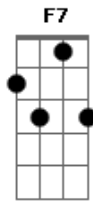

Grupo Rodeio - Você É Gaúcho

tom:

Intro: Bb F C G7 F7 C

C F7
Olhar pro céu, sonhar com o sul, churrasquear

C F7
Reler nosso Mario Quintana, Cavalgar

Dm
Usar bombacha e alpargata

Am
Nos domingos lá na redenção

Bb F7 C
Tiracolo os aperos de mate, chimarrão

F7
Você é gaúcho
Ta no teu trejeito no jeito de ser

C
Você é gaúcho
Aonde tu for, vão reconhecer

Bb F C

Você é gaúcho, gaúcho é você

C F7
Plantar colher e ver a plantação

C F7
Tertúlias, canhas, carreiradas, gaita e violão

Dm
Ouvir por ai, tche

Am
Mas bah, como vai você

Bb
Em qualquer lugar deste mundo

F7
Tua estampa vai prevalecer

Bb Eb Bb
O rio Grande vai se orgulhar de ti

Eb Dm Cm
O teu povo para sempre lembrado

Eb Bb
A saudade vai na mala de garupa

Eb Dm Cm
No coração a tradição do nosso Estado

Acordes

© ukulele-chords.com

© ukulele-chords.com

© ukulele-chords.com

© ukulele-chords.com