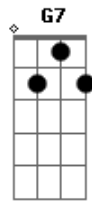

Grupo Rodeio - Você É Gaúcho

tom:

Intro: Bb F C G7 F7 C

C F7
Olhar pro céu, sonhar com o sul, churrasquear

C F7
Reler nosso Mario Quintana, Cavalgar

Dm
Usar bombacha e alpargata

Am
Nos domingos lá na redenção

Bb F7 C
Tiracolo os aperos de mate, chimarrão

F7
Você é gaúcho
Ta no teu trejeito no jeito de ser

C
Você é gaúcho
Aonde tu for, vão reconhecer

Bb F C

Você é gaúcho, gaúcho é você

C F7
Plantar colher e ver a plantação

C F7
Tertúlias, canhas, carreiradas, gaita e violão

Dm
Ouvir por ai, tche

Am
Mas bah, como vai você

Bb
Em qualquer lugar deste mundo

F7
Tua estampa vai prevalecer

Bb Eb Bb
O rio Grande vai se orgulhar de ti

Eb Dm Cm
O teu povo para sempre lembrado

Eb Bb
A saudade vai na mala de garupa

Eb Dm Cm
No coração a tradição do nosso Estado

Acordes

© ukulele-chords.com

© ukulele-chords.com

© ukulele-chords.com

© ukulele-chords.com