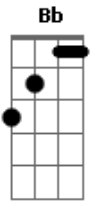

Grupo Rodeio - Você É Gaúcho

tom:

Intro: Bb F C G7 F7 C

C F7
Olhar pro céu, sonhar com o sul, churrasquear

C F7
Reler nosso Mario Quintana, Cavalgar

Dm
Usar bombacha e alpargata

Am
Nos domingos lá na redenção

Bb F7 C
Tiracolo os aperos de mate, chimarrão

F7
Você é gaúcho
Ta no teu trejeito no jeito de ser

C
Você é gaúcho
Aonde tu for, vão reconhecer

Bb F C

Você é gaúcho, gaúcho é você

C F7
Plantar colher e ver a plantação

C F7
Tertúlias, canhas, carreiradas, gaita e violão

Dm
Ouvir por ai, tche

Am
Mas bah, como vai você

Bb
Em qualquer lugar deste mundo

F7
Tua estampa vai prevalecer

Bb Eb Bb
O rio Grande vai se orgulhar de ti

Eb Dm Cm
O teu povo para sempre lembrado

Eb Bb
A saudade vai na mala de garupa

Eb Dm Cm
No coração a tradição do nosso Estado

Acordes

© ukulele-chords.com

© ukulele-chords.com

© ukulele-chords.com

© ukulele-chords.com