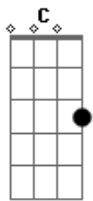

Grupo Rodeio - Você É Gaúcho

tom:

Intro: Bb F C G7 F7 C

C F7
Olhar pro céu, sonhar com o sul, churrasquear

C F7
Reler nosso Mario Quintana, Cavalgar

Dm
Usar bombacha e alpargata

Am
Nos domingos lá na redenção

Bb F7 C
Tiracolo os aperos de mate, chimarrão

F7
Você é gaúcho
Ta no teu trejeito no jeito de ser

C
Você é gaúcho
Aonde tu for, vão reconhecer

Bb F C

Você é gaúcho, gaúcho é você

C F7
Plantar colher e ver a plantação

C F7
Tertúlias, canhas, carreiradas, gaita e violão

Dm
Ouvir por ai, tche

Am
Mas bah, como vai você

Bb
Em qualquer lugar deste mundo

F7
Tua estampa vai prevalecer

Bb Eb Bb
O rio Grande vai se orgulhar de ti

Eb Dm Cm
O teu povo para sempre lembrado

Eb Bb
A saudade vai na mala de garupa

Eb Dm Cm
No coração a tradição do nosso Estado

Acordes

© ukulele-chords.com

© ukulele-chords.com

© ukulele-chords.com

© ukulele-chords.com