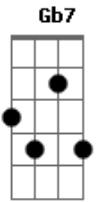

© ukulele-chords.com