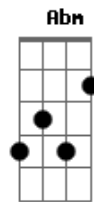

© ukulele-chords.com