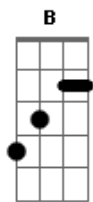

Grupo Vocal Nova Vida - Minha Entrega

Tom: E

Intro: E A B A (3X)

Mulheres:

Senhor, por muito tempo, eu mi afastei de ti.

Oh Pai estive longe, e vim me redimir.

Homens:

Oh meu Senhor, eu também errei.

E com meus pecados, eu ti humilhei.

Coro:

Perdoa, oh Senhor, os erros meus.

Sim hoje eu venho a ti, pra ti adorar,

Quero entregar minha vida a ti.

Quero me entregar por amor.
Ponte:

Eu quero entregar, o meu coração e a minha vida, em tuas mãos,

Oh MEU Senhor vem mi ajudar, preciso das tuas mãos a me guiar.

Final:

Estou aqui, pra me entregar.

OH, meu Senhor estou em tuas mãos.

Acordes

© ukulele-chords.com