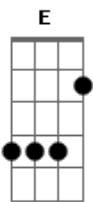

Grupo Vocal Nova Vida - Minha Entrega

Tom: E

Intro: E A B A (3X)

Mulheres:

Senhor, por muito tempo, eu mi afastei de ti.

Oh Pai estive longe, e vim me redimir.

Homens:

Oh meu Senhor, eu também errei.

E com meus pecados, eu ti humilhei.

Coro:

Perdoa, oh Senhor, os erros meus.

Sim hoje eu venho a ti, pra ti adorar,

Quero entregar minha vida a ti.

Quero me entregar por amor.
Ponte:

Eu quero entregar, o meu coração e a minha vida, em tuas mãos,

Oh MEU Senhor vem mi ajudar, preciso das tuas mãos a me guiar.

Final:

Estou aqui, pra me entregar.

OH, meu Senhor estou em tuas mãos.

Acordes

© ukulele-chords.com

© ukulele-chords.com

© ukulele-chords.com