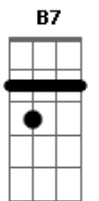

Gui Fabretti - Eu Quero Ser Alguém Para Você

tom:

Intro: D A B7

D A D A D A B7
 Me chama pra sair eu quero me entregar pra ti
 D A D A D A B7
 Me encanta ao sentir a força que vem de ti

Gbm B7 D
 Eu quero ser alguém pra você
 Gbm B7 D
 Eu quero ser alguém pra você
 Gbm B7 D
 Não importa o que vão dizer
 Gbm B7 D
 Eu quero ser alguém

D A
 Será épico será histórico
 D A
 Será um hit será melódico
 D A
 Será reliquia será
 B7
 Será

Acordes

© ukulele-chords.com

© ukulele-chords.com

© ukulele-chords.com

© ukulele-chords.com

Gbm B7 D
 Eu quero ser alguém pra você
 Gbm B7 D
 Eu quero ser alguém pra você
 Gbm B7 D
 Não importa o que vão dizer
 Gbm B7 D
 Eu quero ser alguém

D A
 Tentando entender alguma coisa
 D A
 Eu só entendo de você
 D A
 Pensando no que será
 B7
 Será

Gbm B7 D
 Eu quero ser alguém pra você
 Gbm B7 D
 Eu quero ser alguém pra você
 Gbm B7 D
 Não importa o que vão dizer
 Gbm B7 D
 Eu quero ser alguém