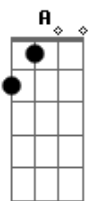

Gui Fabretti - Eu Quero Ser Alguém Para Você

tom:

Intro: D A B7

D A D A D A B7
 Me chama pra sair eu quero me entregar pra ti
 D A D A D A B7
 Me encanta ao sentir a força que vem de ti

Gbm B7 D
 Eu quero ser alguém pra você
 Gbm B7 D
 Eu quero ser alguém pra você
 Gbm B7 D
 Não importa o que vão dizer
 Gbm B7 D
 Eu quero ser alguém

D A
 Será épico será histórico
 D A
 Será um hit será melódico
 D A
 Será reliquia será
 B7
 Será

Acordes

© ukulele-chords.com

© ukulele-chords.com

© ukulele-chords.com

© ukulele-chords.com

Gbm B7 D
 Eu quero ser alguém pra você
 Gbm B7 D
 Eu quero ser alguém pra você
 Gbm B7 D
 Não importa o que vão dizer
 Gbm B7 D
 Eu quero ser alguém