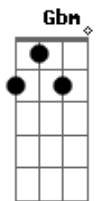

Gui Fabretti - Eu Quero Ser Alguém Para Você

tom:

Intro: D A B7

D A D A D A B7
 Me chama pra sair eu quero me entregar pra ti
 D A D A D A B7
 Me encanta ao sentir a força que vem de ti

Gbm B7 D
 Eu quero ser alguém pra você
 Gbm B7 D
 Eu quero ser alguém pra você
 Gbm B7 D
 Não importa o que vão dizer
 Gbm B7 D
 Eu quero ser alguém

D A
 Será épico será histórico
 D A
 Será um hit será melódico
 D A
 Será reliquia será
 B7
 Será

Acordes

© ukulele-chords.com

© ukulele-chords.com

© ukulele-chords.com

© ukulele-chords.com

Gbm B7 D
 Eu quero ser alguém pra você
 Gbm B7 D
 Eu quero ser alguém pra você
 Gbm B7 D
 Não importa o que vão dizer
 Gbm B7 D
 Eu quero ser alguém

D A
 Tentando entender alguma coisa
 D A
 Eu só entendo de você
 D A
 Pensando no que será
 B7
 Será

Gbm B7 D
 Eu quero ser alguém pra você
 Gbm B7 D
 Eu quero ser alguém pra você
 Gbm B7 D
 Não importa o que vão dizer
 Gbm B7 D
 Eu quero ser alguém