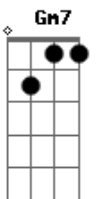

© ukulele-chords.com