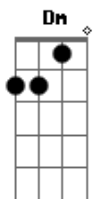

[Refrão]

Dm7 G7 Dm7
Aquele papo me induziu a pensar
G7 Dm7
Por um segundo achei que era pra ser
G7
Depois de um tempo cê parou ligar
Gm7 Am7 Dm7
Foi só um dia bom e nada mais

Dm7 G7 Dm7
Aquele papo me induziu a pensar
G7 Dm7
Por um segundo achei que era pra ser
G7
Depois de um tempo cê parou ligar
Gm7 Am7 Dm7
No mais, eu sigo minha vida em paz

[Ponte] Dm7 Dm7 Gm7

[Segunda Parte]

Dm7 G7 Dm7
Parecia
G7 Dm7 G7 Dm7 G7
Que ia durar um pouco mais
Dm7 G7 Dm7
Naquele dia
G7 Dm7 G7 Dm7 G7
A gente se encontrou e se encantou
Dm7

Dm7 G7 Dm7 G7
Nas nossas bocas um desejo mais carnal
Dm7 G7 Dm7 G7
Na pele um cheiro de um olhar meio sem jeito
Dm7 G7 Gm7 Am7 Dm7
Uma conexão assim não é normal

[Refrão]

Dm7 G7 Dm7
Aquele papo me induziu a pensar
G7 Dm7
Por um segundo achei que era pra ser
G7
Depois de um tempo cê parou ligar
Gm7 Am7 Dm7
Foi só um dia bom e nada mais
Dm7 G7 Dm7
Aquele papo me induziu a pensar
G7 Dm7
Por um segundo achei que era pra ser
G7
Depois de um tempo cê parou ligar
Gm7 Am7 Dm7
No mais, eu sigo minha vida em paz

[Solo]

[Refrão]

Dm7 G7 Dm7
Aquele papo me induziu a pensar
G7 Dm7
Por um segundo achei que era pra ser
G7
Depois de um tempo cê parou ligar
Gm7 Am7 Dm7
Foi só um dia bom e nada mais
Dm7 G7 Dm7
Aquele papo me induziu a pensar
G7 Dm7
Por um segundo achei que era pra ser
G7
Depois de um tempo cê parou ligar
Gm7 Am7 Dm7
No mais, eu sigo minha vida em paz

Acordes

© ukulele-chords.com