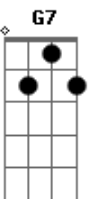

© ukulele-chords.com