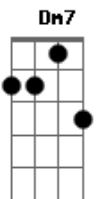

© ukulele-chords.com