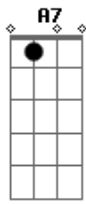

© ukulele-chords.com