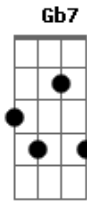

© ukulele-chords.com