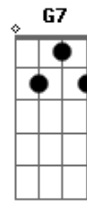

© ukulele-chords.com