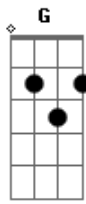

© ukulele-chords.com