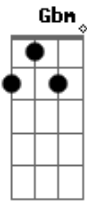

Guilber - Perpétua Chama

tom:

Tão bom é bilhar pro sol
E um sorriso abrir
No espelho d'água um luar
E uma luz a reemergir
O vento veio para soprar

0 teu perfume para min

Teu corpo
Se lança
Perpetua
A chama
Coisa de louco, louco, loucos e lobos
Somos um casal e muito tesão

Acordes

© ukulele-chords.com

© ukulele-chords.com

© ukulele-chords.com

© ukulele-chords.com

© ukulele-chords.com

© ukulele-chords.com

© ukulele-chords.com