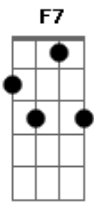

Guilherme Arantes - Aconteceu Você

tom:
Dm Eb F7
Aconteceu você
Bb Em
Tudo foi tão veloz
Dm Cm
Nem deu tempo de ouvir a voz
Bb Em A7
Que dizia ao meu coração
Dm Am
Que não tem aflição maior
Eb F7 F
Do que estar perdido de amor
G
(Dessa vez era pra valer)
Bb Am Gm
Desliguei o mundo
Am Dm
E mergulhei de cabeça
Bb Am Dm

Só pra me perder com você
Dm Eb F7
Aconteceu você
Bb Em
Doce raio de sol
Dm Cm
Tomou conta do meu quintal
Bb Em A7
Trouxe as cores que eu nunca vi
Dm Am
Os sorrisos que eu nunca dei
Eb F7
Trouxe um frio na barriga
F G
Que eu já nem sei
Bb Am Gm
Desliguei o mundo
Am Dm
E mergulhei de cabeça
Bb Am Dm
Só pra me perder com você

Acordes

© ukulele-chords.com

© ukulele-chords.com

© ukulele-chords.com

© ukulele-chords.com

© ukulele-chords.com

© ukulele-chords.com

© ukulele-chords.com

© ukulele-chords.com

© ukulele-chords.com

© ukulele-chords.com

© ukulele-chords.com