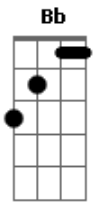

© ukulele-chords.com

© ukulele-chords.com