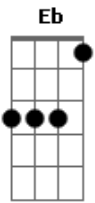

© ukulele-chords.com