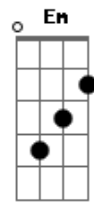

Guilherme Arantes - Aconteceu Você

tom:
Dm Eb F7
Aconteceu você
Bb Em
Tudo foi tão veloz
Dm Cm
Nem deu tempo de ouvir a voz
Bb Em A7
Que dizia ao meu coração
Dm Am
Que não tem aflição maior
Eb F7 F
Do que estar perdido de amor
G
(Dessa vez era pra valer)
Bb Am Gm
Desliguei o mundo
Am Dm
E mergulhei de cabeça
Bb Am Dm

Só pra me perder com você
Dm Eb F7
Aconteceu você
Bb Em
Doce raio de sol
Dm Cm
Tomou conta do meu quintal
Bb Em A7
Trouxe as cores que eu nunca vi
Dm Am
Os sorrisos que eu nunca dei
Eb F7
Trouxe um frio na barriga
F G
Que eu já nem sei
Bb Am Gm
Desliguei o mundo
Am Dm
E mergulhei de cabeça
Bb Am Dm
Só pra me perder com você

Acordes

© ukulele-chords.com

© ukulele-chords.com

© ukulele-chords.com

© ukulele-chords.com

© ukulele-chords.com

© ukulele-chords.com

© ukulele-chords.com

© ukulele-chords.com

© ukulele-chords.com

© ukulele-chords.com

© ukulele-chords.com