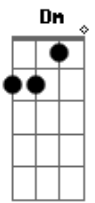

Guilherme Arantes - Aconteceu Você

tom:
Dm Eb F7
Aconteceu você
Bb Em
Tudo foi tão veloz
Dm Cm
Nem deu tempo de ouvir a voz
Bb Em A7
Que dizia ao meu coração
Dm Am
Que não tem aflição maior
Eb F7 F
Do que estar perdido de amor
G
(Dessa vez era pra valer)
Bb Am Gm
Desliguei o mundo
Am Dm
E mergulhei de cabeça
Bb Am Dm

Só pra me perder com você
Dm Eb F7
Aconteceu você
Bb Em
Doce raio de sol
Dm Cm
Tomou conta do meu quintal
Bb Em A7
Trouxe as cores que eu nunca vi
Dm Am
Os sorrisos que eu nunca dei
Eb F7
Trouxe um frio na barriga
F G
Que eu já nem sei
Bb Am Gm
Desliguei o mundo
Am Dm
E mergulhei de cabeça
Bb Am Dm
Só pra me perder com você

Acordes

© ukulele-chords.com