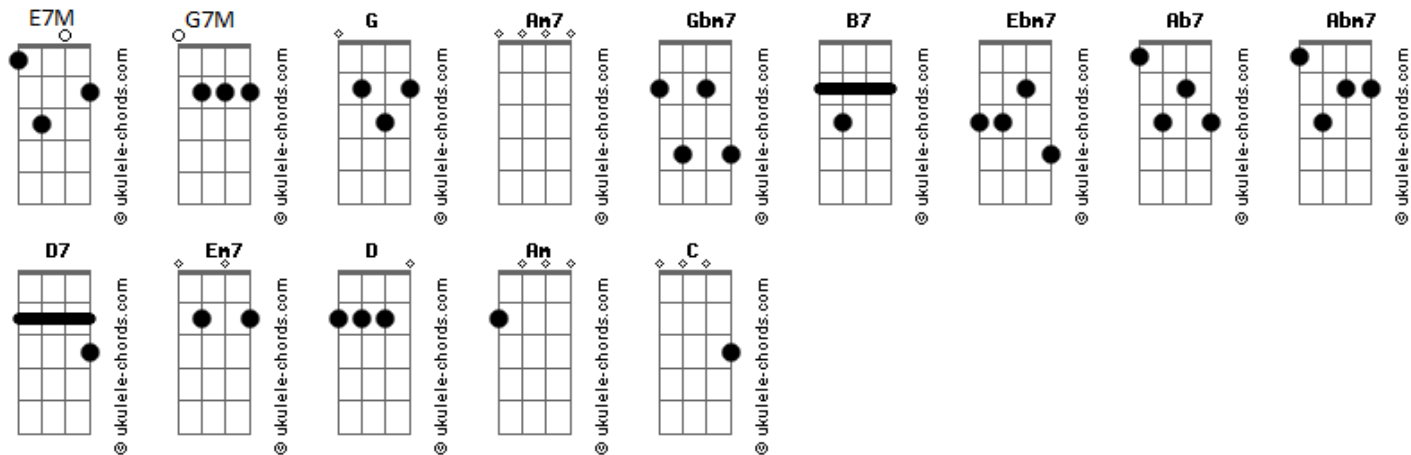

# Guilherme Kerr - Vida e Luz

tom:

Intro: Am7 G Am7 G

Am7 G  
Aquele que criou o universo  
Am7 G  
E os astros espalhou por seu lugar  
Gbm7 B7 E7M  
Embora tão grandioso, está tão perto  
Ebm7 Ab7 Ab7 C#7M  
O Deus Onipotente decidiu se revelar

( Gbm7 B7 E7M Gbm7 Abm7 )

Am7 D7 D7 G7M Em7  
Nele estava a vida eterna, ele é a luz  
Am7 D7 D B7 B7  
Energia feita gente, meu Senhor Jesus  
E7M Am D7  
Em meio a escuridão veio brilhar  
G7M Em7 Am7 D7 D7

## Acordes

E cada coração pode iluminar

[Refrão]

G Em7 Am7 D7 D7  
Ele é vida, sobre a morte triunfou  
G Em7 Am7 D7 D7  
Ele é luz, toda a treva dissipou  
G C D C  
Jesus

[Solo] Am7 G, Am7  
G Gbm7 B7 B7 E7M ,  
Ebm7 Ab7 C#7M  
Gbm7 B7 E7M Gbm7 Abm7