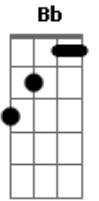

Guilherme Silva (Forró) - Chicota

tom:

F

Ela me cortou de esp^{ora} ^{Dm} ^{Bb}

Me jogou debaixo da sola da bota ^F

Coração do vaqueiro ^C

Ela chicota, chicota, chicota ^{Am} ^{Dm}

Deu um trato e foi embora ^{Bb}

E não ficou pro café ^F

Pisou no meu coração ^C

E não tira o pé, tira o pé, tira o pé ^{Am} ^{Dm}

Sempre fui bom laçador ^{Dm}

Onde eu jogava meu laço ^C

Era laçada certa

Mulherada faceira

Joguei ela em meus braços ^{Dm}

No dia de vaquejada

Acordes

© ukulele-chords.com

© ukulele-chords.com

© ukulele-chords.com

© ukulele-chords.com

© ukulele-chords.com

Fui pego desprevenido ^C

Tava de boa na mesa

Chegou uma vaqueira

E falou no meu ouvido ^{Dm}

O vaqueiro perdeu ^{Bb}

Quem te laçou fui eu ^C ^{Dm}

Ela me cortou de esp^{ora} ^{Dm} ^{Bb}

Me jogou debaixo da sola da bota ^F

Coração do vaqueiro ^C