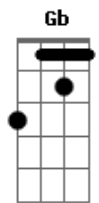

© ukulele-chords.com