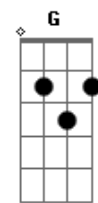

© ukulele-chords.com