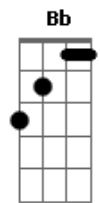

© ukulele-chords.com