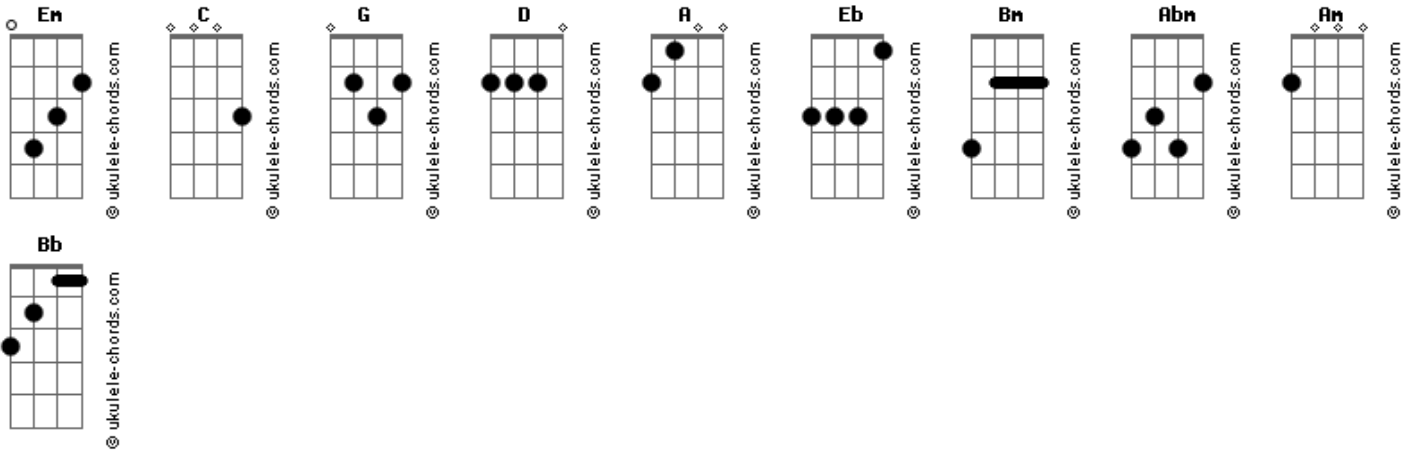

Gustavo Cerati - Magia

tom:

Intro: **Em** **C** **G** **D** (x4)
Em

C **G** **D** **Em** **C** **G** **D** **Em**
Tal vez parece que me pierdo en el camino
C **G** **A** **D** **C** **Em**
Pero me guía la intuición
C **G** **D** **Em** **C** **G** **D** **Em**
Nada me importa mas que hacer el recorrido
C **G** **A** **D** **C** **Em**
Mas que saber a donde voy

Em **C** **G** **D** (x4)
Em

Em **C** **G** **D** (x4)
Em
No trates de persuadirme
Em
Voy a seguir en esto
Bm **C**
Se, nunca falla
Bm **C** **D** **C** **D**
Hoy, el viento sopla a mi favor
C
Voy a seguir haciéndolo

Em **C** **G** **D** (x4)
Em

C **G** **D** **Em** **C** **G** **D** **Em**
Las cosas brillantes siempre salen de repente
C **G** **A** **D** **C** **Em**
Como la geometría de una flor
C **G** **D** **Em** **C** **G** **D** **Em**
Y es la palabra antes que tus labios la suelten
C **G** **A** **D** **C** **Em**
Sin secretos no hay amor

Acordes

Eb **Em**
Todo me sirve, nada se pierde

Eb
Yo lo transformo
Bm **C**
Se, nunca falla
Bm **C** **D** **C** **D**
El universo está a mi favor
C
Y es tan mágico

G **Em** **Abm** **Am** **Bb** **D** **C** **D** **C** **G**
G **Em** **Abm** **Am** **Bb** **D** **C** **D**