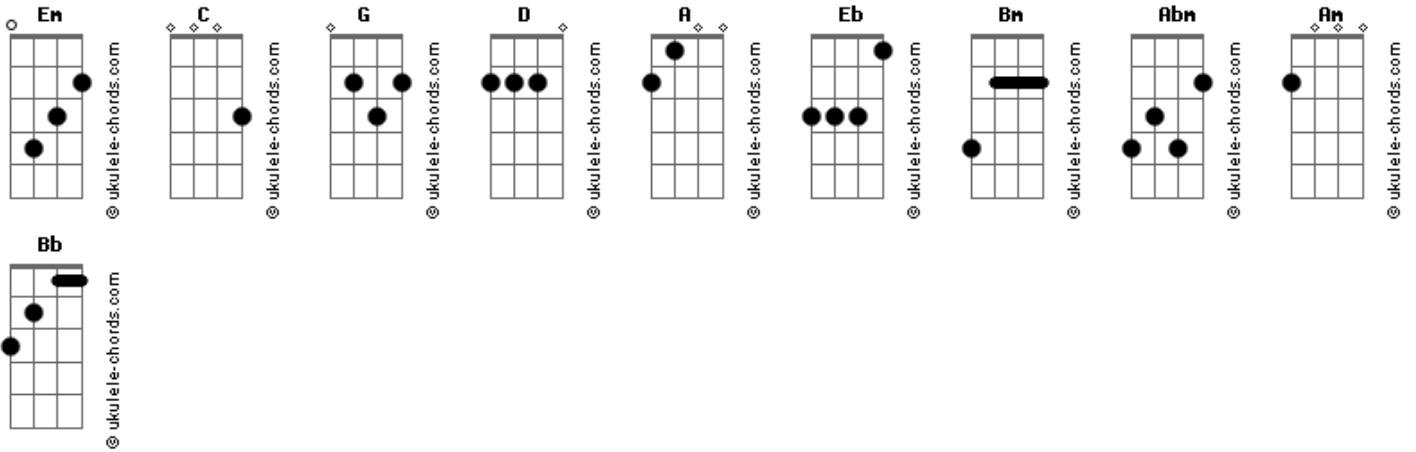

Gustavo Cerati - Magia

tom:

Intro: ^{Em} Em C G D (x4)
Em

^C ^G ^D ^{Em} ^C ^{G D Em}
Tal vez parece que me pierdo en el camino
^C ^G ^A ^D ^{C Em}
Pero me guía la intuición
^C ^G ^D ^{Em} ^C ^{G D Em}
Nada me importa mas que hacer el recorrido
^C ^G ^A ^D ^{C Em}
Mas que saber a donde voy

^{Eb} ^{Em}
No trates de persuadirme

^{Eb}
Voy a seguir en esto
^{Bm} ^C
Se, nunca falla
^{Bm} ^C ^D ^{C D}
Hoy, el viento sopla a mi favor
^C
Voy a seguir haciéndolo

^{Em C G D} (x4)
Em

^C ^G ^D ^{Em} ^C ^{G D Em}
Las cosas brillantes siempre salen de repente
^C ^G ^A ^D ^{C Em}
Como la geometría de una flor
^C ^G ^D ^{Em} ^C ^{G D Em}
Y es la palabra antes que tus labios la suelten
^C ^G ^A ^D ^{C Em}
Sin secretos no hay amor

Acordes

^{Eb} ^{Em}
Todo me sirve, nada se pierde

^{Eb}
Yo lo transformo
^{Bm} ^C
Se, nunca falla
^{Bm} ^C ^D ^{C D}
El universo está a mi favor
^C
Y es tan mágico

^G ^{Em} ^{Abm} ^{Am} ^{Bb} ^D ^C ^D ^C ^G
^G ^{Em} ^{Abm} ^{Am} ^{Bb} ^D ^C ^D