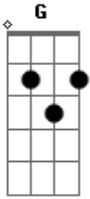

Gustavo Cerati - Tu Locura

tom:

C
Nunca fue facil pero creo en tus ojos D D7M
F7M
Es tan frágil G (D - D7M)x2
Dependier de todo D D7M
Y cómo explicarte D D7M
Desde el encierro F7M G
Cuanto miedo da salir F7M G

A ese mar de dudas

Acordes

© ukulele-chords.com