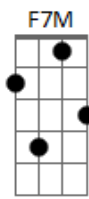

© ukulele-chords.com