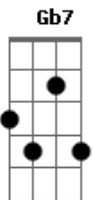

© ukulele-chords.com