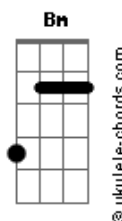

Gustavo Moura e Rafael - Rojão (part. Hugo e Guilherme)

tom:
 Gm (forma dos acordes no tom de Gbm)
 Capostrate na 1ª casa

Eu sei aonde quer chegar com essa conversa

De novo esse tom de voz

A história é a mesma

Eu conheço bem o seu olhar de despedida
 E quando ele vem

Seguido de um não quero mais, tá tudo bem

Eu sei que você vai sair da minha vida

Acordes

Dá umas voltas solteira, me xingar pra amigas

Mas depois de umas brejas