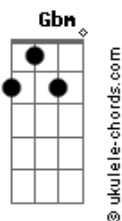

Gustavo Moura e Rafael - Rojão (part. Hugo e Guilherme)

tom:
 Gm (forma dos acordes no tom de Gbm)
 Capostrate na 1ª casa

Eu sei aonde quer chegar com essa conversa

De novo esse tom de voz

A história é a mesma

Eu conheço bem o seu olhar de despedida
 E quando ele vem

Seguido de um não quero mais, tá tudo bem

Eu sei que você vai sair da minha vida

Acordes

Dá umas voltas solteira, me xingar pra amigas

Mas depois de umas brejas