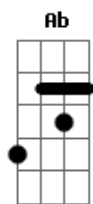

© ukulele-chords.com