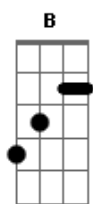

Gusttavo Lima - Alô

Tom: B

E B E Gb
A.lô ... Tô ligando pra saber como você está
Abm Gb E
Eu `tava à toa e por isso resolvi ligar
B Gb
Pra contar que sonhei com você
B E Gb
Alô ... É tão bom ouvir de novo a sua voz
Abm Gb E
Apesar da distância que há entre nós
B Gb
Tem uma coisa que eu preciso dizer:

Dbm
Na verdade eu liguei
B Gb
Esse sonho inventei pra te ouvir
Dbm
E pra contar que chorei
B Gb
E a solidão tava doendo em mim
E B E Gb
Oh, ah ! ... Eu só menti pra não sofrer
E B E Gb
Oh, ah ! ... Eu só queria te dizer:
Dbm Gb B Gb Ab
Tô morrendo de saudade de você !

Acordes

© ukulele-chords.com