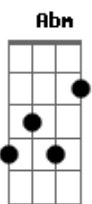

Gusttavo Lima - Alô

Tom: B

E B E Gb
A.lô ... Tô ligando pra saber como você está
Abm Gb E
Eu `tava à toa e por isso resolvi ligar
B Gb
Pra contar que sonhei com você
B E Gb
Alô ... É tão bom ouvir de novo a sua voz
Abm Gb E
Apesar da distância que há entre nós
B Gb
Tem uma coisa que eu preciso dizer:

Dbm
Na verdade eu liguei
B Gb
Esse sonho inventei pra te ouvir
Dbm
E pra contar que chorei
B Gb
E a solidão tava doendo em mim
E B E Gb
Oh, ah ! ... Eu só menti pra não sofrer
E B E Gb
Oh, ah ! ... Eu só queria te dizer:
Dbm Gb B Gb Ab
Tô morrendo de saudade de você !

Acordes

© ukulele-chords.com

© ukulele-chords.com

© ukulele-chords.com

© ukulele-chords.com

© ukulele-chords.com

© ukulele-chords.com