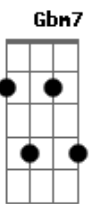

© ukulele-chords.com