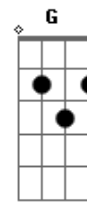

© ukulele-chords.com