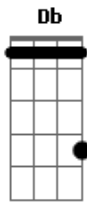

Gusttavo Lima - É Sempre Assim

Tom: **Db**

(com acordes na forma de

Afinação: **C) Eb Ab Db Gb Bb**

Eb
Capostrate na 1ª casa
C **G**
É sempre assim
Dm **F**
Você vai embora machuca maltrata toda minha vida
C **G** **Dm**
E o meu fim é conviver com a solidão
F **Am**
Meu coração não acha mais saída
G **F**
Porque você não para pra pensar
Am
Que esse amor tá me machucando demais
G **F**
Ve se dá de uma vez ou vou te deixar
G **C**
Que esse amor maluco para mim não rola mais

Refrão:

G **Dm**
Você me devora mais depois vai embora
F **C**
Me deixando na solidão
G **Dm**
Aí eu perco a cabeça meu coração sofre e chora
F **G** **C**

Com saudade da minha paixão

(**C G Dm F C**)

C **G**
É sempre assim
Dm **F**
Você vai embora machuca maltrata toda minha vida
C **G** **Dm**
E o meu fim é conviver com a solidão
F **Am**
Meu coração não acha mais saída
G **F**
Porque você não para pra pensar
Am
Que esse amor tá me machucando demais
G **F**
Ve se dá de uma vez ou vou te deixar
G **C**
Que esse amor maluco para mim não rola mais

Refrão:

G **Dm**
Você me devora mais depois vai embora
F **C**
Me deixando na solidão
G **Dm**
Aí eu perco a cabeça meu coração sofre e chora
F **G** **C** **G** **Dm** **F**
Com saudade da minha paixão

Acordes