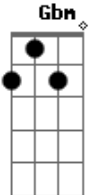

© ukulele-chords.com