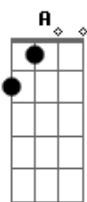

Gusttavo Lima - O Velhinho (part. Paula Fernandes)

Tom: **D**

D
Deixei meu sapatinho

A **D**
Na janela do quintal

D
Papai noel deixou

A **D** **D7**

Meu presente de natal

G
Como é que papai noel

D
Não se esquece de ninguém

D **G** **D**
Seja rico ou seja pobre

G **A** **D**
O velhinho sempre vem!!

Acordes

© ukulele-chords.com

© ukulele-chords.com

© ukulele-chords.com

© ukulele-chords.com