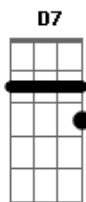

Gusttavo Lima - O Velhinho (part. Paula Fernandes)

Tom: **D**

D
Deixei meu sapatinho

A **D**
Na janela do quintal

D
Papai noel deixou

A **D** **D7**

Meu presente de natal

G
Como é que papai noel

D
Não se esquece de ninguém

D **G** **D**
Seja rico ou seja pobre

G **A** **D**
O velhinho sempre vem!!

Acordes

© ukulele-chords.com

© ukulele-chords.com

© ukulele-chords.com

© ukulele-chords.com