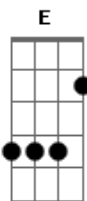

© ukulele-chords.com