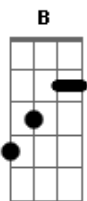

Por você eu mudo o jeito de viver
Vou ouvir vinil em vez de ouvir CD
Por você eu deixo a badalação
Faço serenata, voz e violão
Largo essa cidade pra morar no campo
Faço penitência troco até de santo
Por você cancelo a reunião
O meu compromisso é com seu coração
Mas me espera que eu tô chegando, tô levando
Rosas e versos e vinhos
Me espera que eu tô chegando, tô voltando
Seja no tempo que for eu só quero esse amor
É! Agora separar a gente o tempo é incapaz...Por você

Por você eu mudo o jeito de viver
Vou ouvir vinil em vez de ouvir CD

Por você eu deixo a badalação
Faço serenata, voz e violão
Largo essa cidade pra morar no campo
Faço penitência, troco até de santo
Por você cancelo a reunião
O meu compromisso é com seu coração
Mas me espera que eu tô chegando, tô levando
Rosas e versos e vinhos
Me espera que eu tô chegando, tô voltando
Seja no tempo que for eu só quero esse amor
Por você eu mudo o jeito de viver
Vou ouvir vinil em vez de ouvir CD
Por você eu deixo a badalação
Faço serenata, voz e violão
Largo essa cidade pra morar no campo
Faço penitência troco até de santo
Por você cancelo a reunião
O meu compromisso é com seu coração
Mas me espera que eu tô chegando, tô levando
Rosas e versos e vinhos
Me espera que eu tô chegando, tô voltando
Seja no tempo que for eu só quero esse amor
É! Eu acho que estou enlouquecendo
Por vocêêêêêê

Acordes