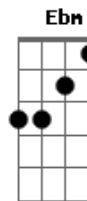

© ukulele-chords.com