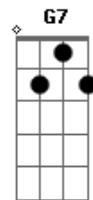

© ukulele-chords.com