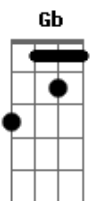

© ukulele-chords.com