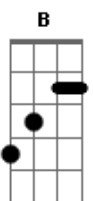

© ukulele-chords.com