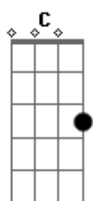

Gusttavo Lima - Zé da Recaída

Tom: F

F C
 Tô há mais de duas horas
 Dm Bb
 Ensaçando uma recaída
 F C
 Número já tá na tela
 Dm Bb
 É só apertar o verde que liga

Me vê
 C
 Uma dose de coragem líquida
 Dm F
 Da mais braba que cê tem

Bb
 Pra ver
 C
 Se quem sabe à base de birita vem
 Dm F Bb
 A coragem que me falta, ai, ai, ai

C
 Pra completar essa chamada, ai, ai, ai
 F

Atende aí
 C
 O Zé da Recaída tá ligando aí
 Eu não tô nem aí
 Dm
 Se salvou meu nome assim
 Bb
 O importante é que ao vivo
 C
 Cê me chama de benzim

Gb
 Atende aí
 Db
 O Zé da Recaída tá ligando aí

Eu não tô nem aí
 Ebm
 Se salvou meu nome assim
 B
 O importante é que ao vivo
 Db
 Cê me chama de benzim

Acordes

© ukulele-chords.com

© ukulele-chords.com