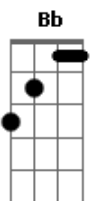

© ukulele-chords.com