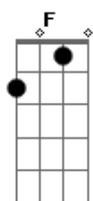

Gusttavo Lima - Zé da Recaída

Tom: F

F C
 Tô há mais de duas horas
 Dm Bb
 Ensaçando uma recaída
 F C
 Número já tá na tela
 Dm Bb
 É só apertar o verde que liga

Me vê
 C
 Uma dose de coragem líquida
 Dm F
 Da mais braba que cê tem

Bb
 Pra ver
 C
 Se quem sabe à base de birita vem
 Dm F Bb
 A coragem que me falta, ai, ai, ai

C
 Pra completar essa chamada, ai, ai, ai
 F

Atende aí
 C
 O Zé da Recaída tá ligando aí
 Eu não tô nem aí
 Dm
 Se salvou meu nome assim
 Bb
 O importante é que ao vivo
 C
 Cê me chama de benzim

Gb
 Atende aí
 Db
 O Zé da Recaída tá ligando aí

Eu não tô nem aí
 Ebm
 Se salvou meu nome assim
 B
 O importante é que ao vivo
 Db
 Cê me chama de benzim

Acordes

© ukulele-chords.com

© ukulele-chords.com