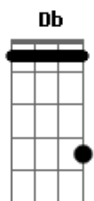

© ukulele-chords.com