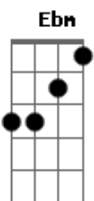

© ukulele-chords.com